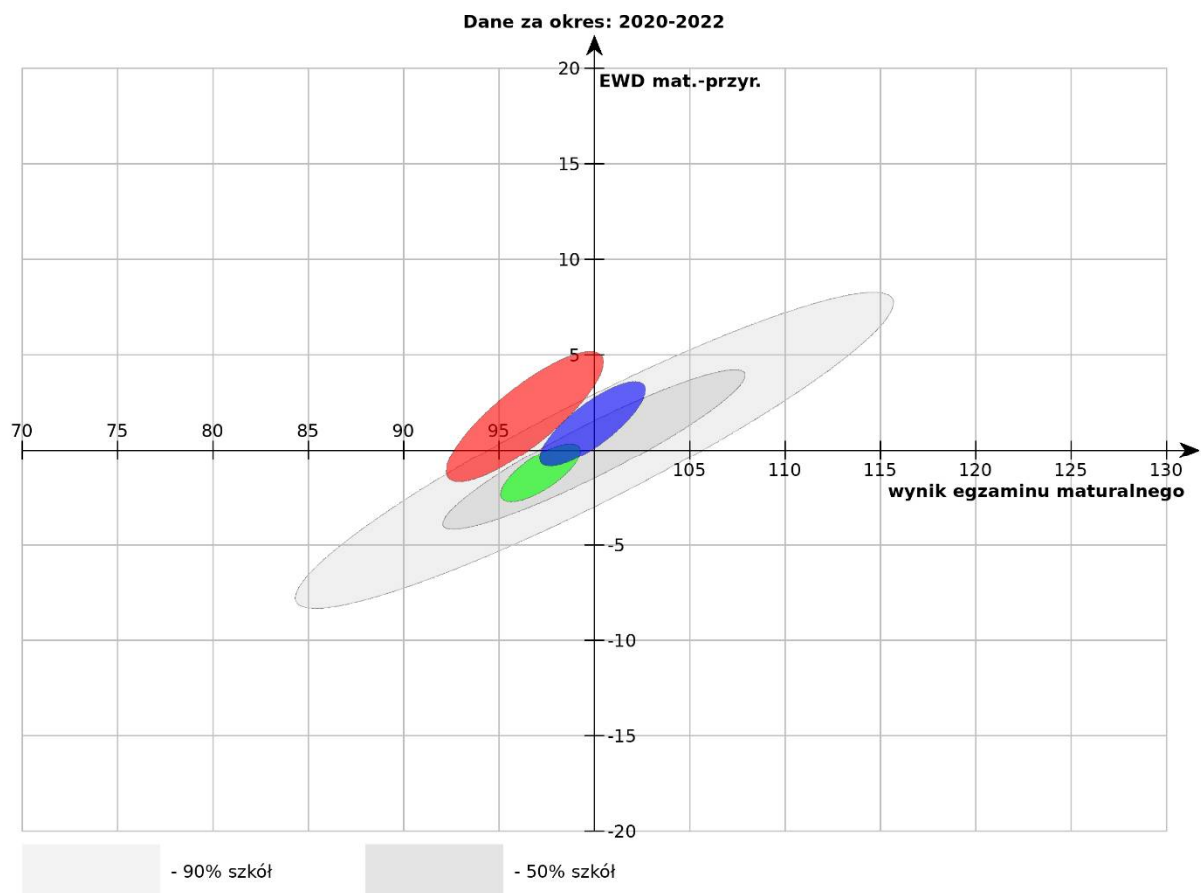

EWD – wskaźnik mat.-przyr. dla lat 2020 – 2022

- technika z terenu powiatu węgrowskiego

| Szkoła | Liczba uczniów |
|---|----------------|
| TECHNIKUM W WĘGROWIE (ul. Bohaterów Warszawy 10, 07-100 Węgrów) | 243 i |
| TECHNIKUM W ŁOCHOWIE (ul. Wyspiańskiego 18, 07-130 Łochów) | 113 i |
| TECHNIKUM W SADOWNEM (ul. Kościuszki 74, 07-140 Sadowne) | 44 i |