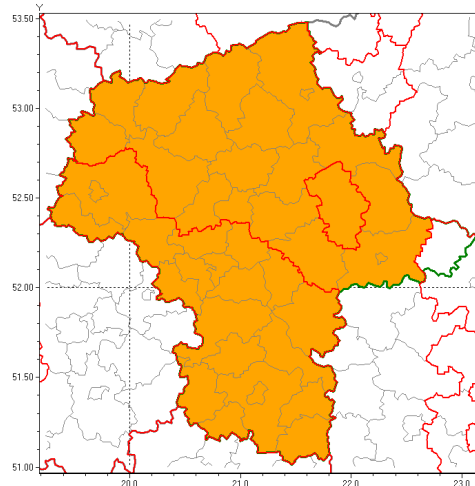

Zasięg ostrzeżenia w województwie

Burze z gradem

**Ostrzeżenie meteorologiczne Nr 41**

<b>Nazwa biura</b>	IMGW-PIB Centralne Biuro Prognoz Meteorologicznych w Warszawie
<b>Zjawisko/stopień zagrożenia</b>	Burze z gradem/ 2
<b>Obszar</b>	województwo mazowieckie <b>powiat węgrowski</b>
<b>Ważność</b>	od godz. 14:00 dnia 13.06.2019 do godz. 06:00 dnia 14.06.2019
<b>Przebieg</b>	Prognozuje się wystąpienie burz z opadami deszczu miejscami od 30 mm do 40 mm, lokalnie do 50 mm oraz porywami wiatru do 115 km/h. Miejscami grad.
<b>Prawdopodobieństwo wystąpienia zjawiska(%)</b>	85%
<b>Uwagi</b>	Brak.
<b>Dyrektor synoptyk IMGW-PIB</b>	Małgorzata Tomczuk
<b>Godzina i data wydania</b>	godz. 08:52 dnia 13.06.2019
<b>SMS</b>	IMGW-PIB OSTRZEŻENIE: BURZE Z GRADEM/2 mazowieckie/węgrowski od 14:00/13.06 do 06:00/14.06.2019 deszcz do 50 mm, porywy do 115 km/h.