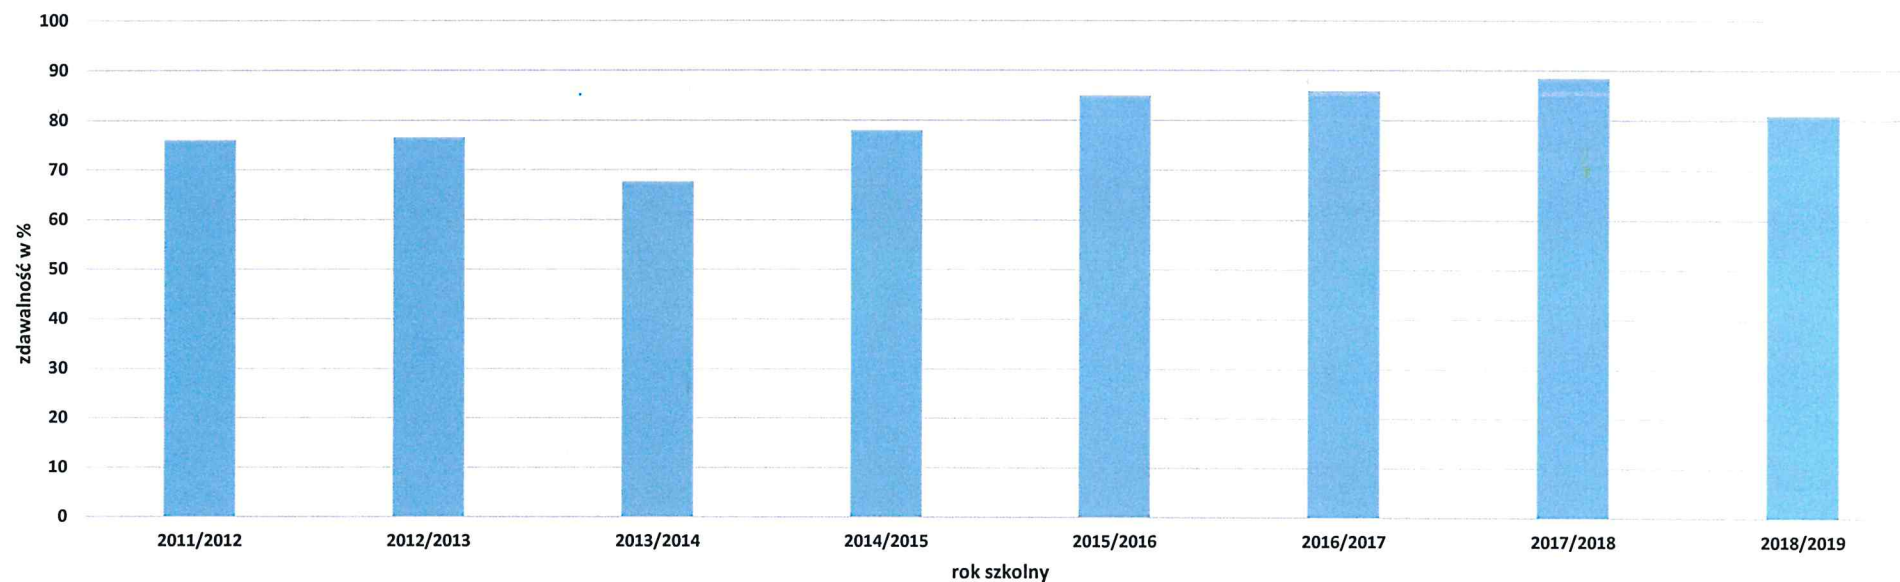

nie zdało: 5,4%

możliwość poprawki: 11,7%

Kraj:

zdało: 80,5%

nie zdało: 6,6%

możliwość poprawki: 12,9%

Zdawalność matur na terenie Powiatu Węgrowskiego

NACZELNIK WYDZIAŁU
Oświaty, Kultury Sportu i Turystyki
Tadeusz Krupa