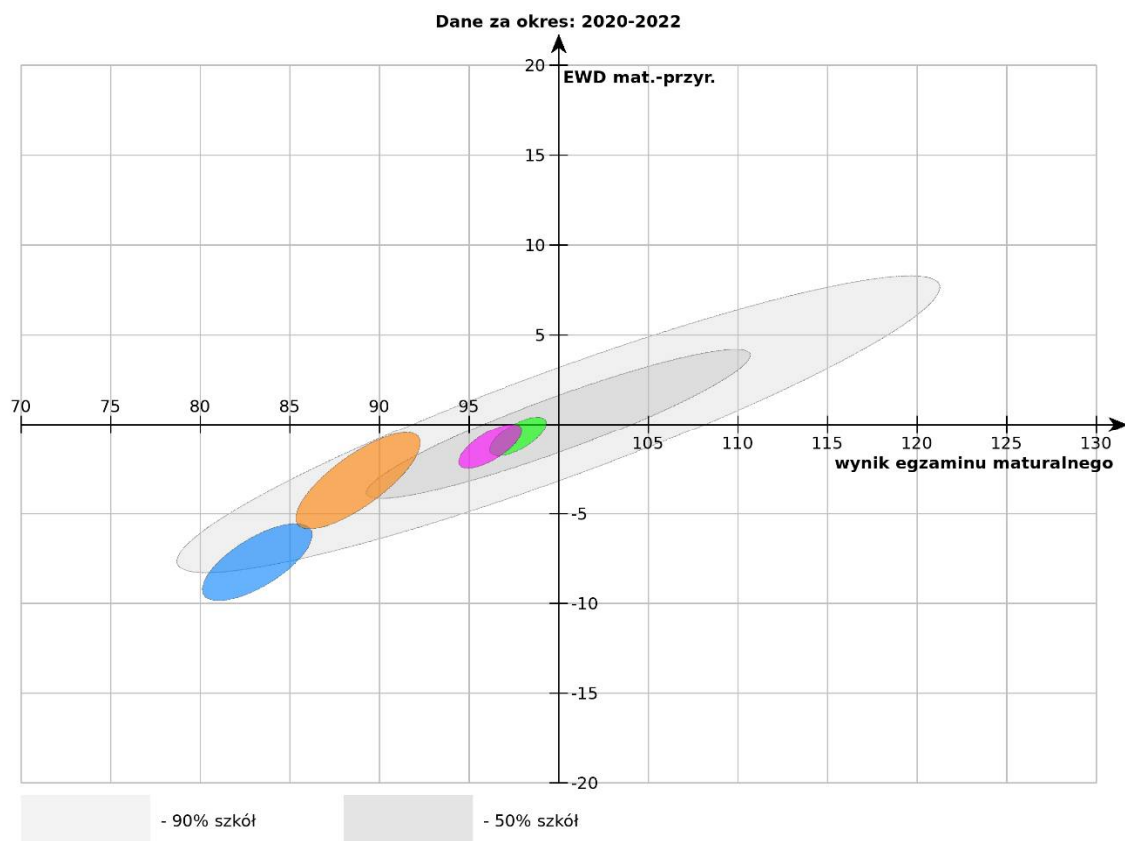

## EWD – wskaźnik mat.-przyr. dla lat 2020 – 2022

### - licea ogólnokształcące z terenu powiatu węgrowskiego

Szkoła	Liczba uczniów
<p><span style="color: green;">■</span> I LICEUM OGÓLNOKSZTAŁCĄCE IM. ADAMA MICKIEWICZA W WĘGROWIE (ul. Adama Mickiewicza 3, 07-100 Węgrów)</p>	346 <span style="font-size: small;">i</span>
<p><span style="color: blue;">■</span> II LICEUM OGÓLNOKSZTAŁCĄCE W WĘGROWIE (ul. Bohaterów Warszawy 10, 07-100 Węgrów)</p>	87 <span style="font-size: small;">i</span>
<p><span style="color: magenta;">■</span> LICEUM OGÓLNOKSZTAŁCĄCE IM. MARIII SADZEWICZOWEJ W ŁOCHOWIE (ul. Wyspiańskiego 18, 07-130 Łochów)</p>	266 <span style="font-size: small;">i</span>
<p>LICEUM OGÓLNOKSZTAŁCĄCE IM. WŁADYSŁAWA ORKANA (ul. Kościuszki 74, 07-140 Sadowne)</p> <p style="color: red;">W połączonej bazie wyników matury i egzaminu gimnazjalnego dla analizowanego okresu dla tej szkoły dysponujemy mniej niż 30 wynikami.</p>	27 <span style="font-size: small;">i</span>
<p><span style="color: orange;">■</span> NIEPUBLICZNE LICEUM OGÓLNOKSZTAŁCĄCE W STOCZKU (ul. Armii Krajowej 1, 07-104 Stoczek)</p>	54 <span style="font-size: small;">i</span>