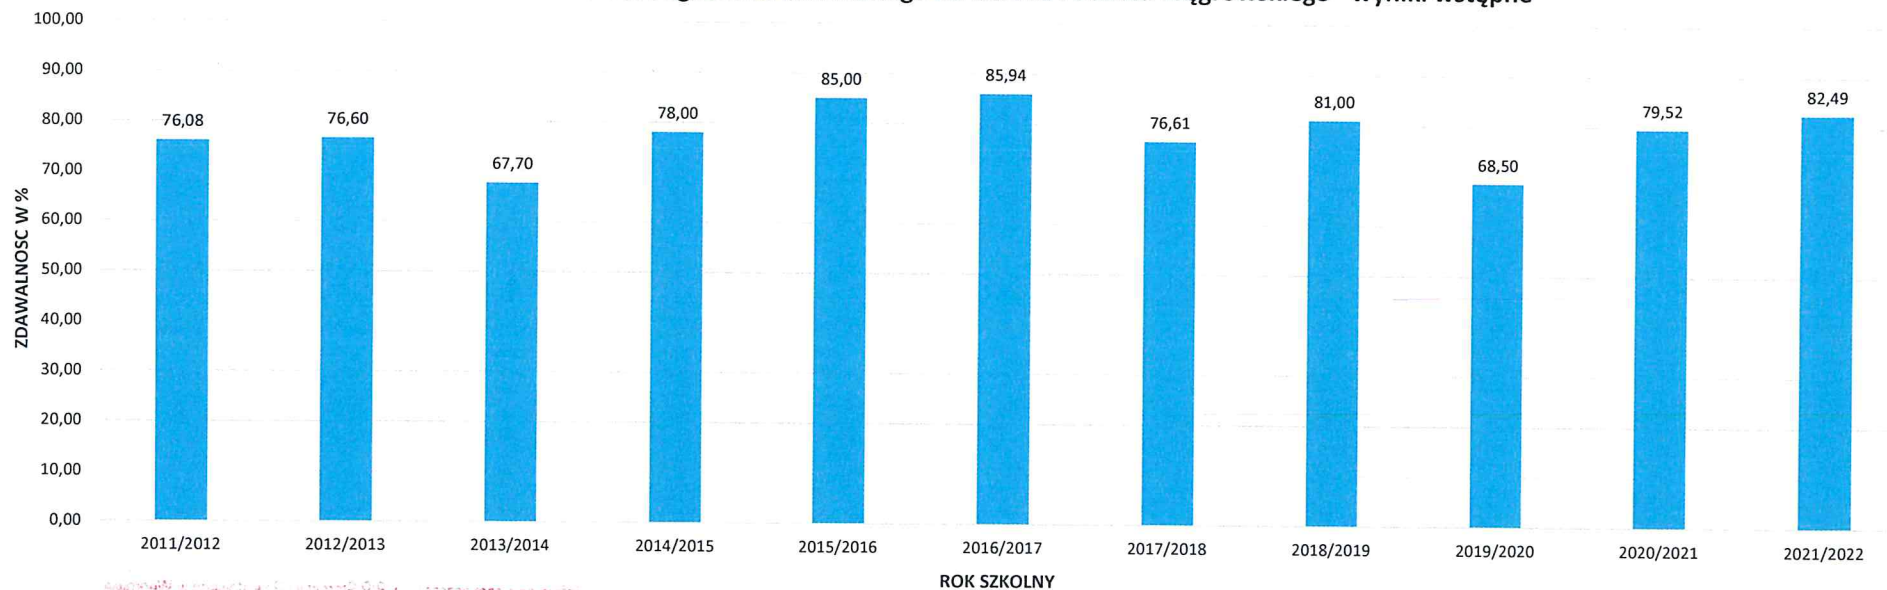

Powiat Węgrowski:

zdało: 82,49% (dane PW), 81,00% (dane z OKE)*

nie zdało: 4,31%

możliwość poprawki: 13,20%

Województwo Mazowieckie (dane z OKE):

zdało: 81,9%

nie zdało: 5,0%

możliwość poprawki: 13,1%

Kraj (dane z CKE):

zdało: 78,2%

nie zdało: 6,3%

możliwość poprawki: 15,5%

* w zestawieniu powiatu węgrowskiego zostali ujęci wszyscy uczniowie szkół ponadpodstawowych dla młodzieży, bez słuchaczy szkół (LO) dla dorosłych, natomiast dane OKE w Warszawie uwzględniają piszących egzaminy na arkuszach standardowych tzw. 100 bez arkuszy dostosowanych dla osób z niepełnosprawnościami a ponadto uwzględniają słuchaczy szkół (LO) dla dorosłych

Zdawalność egzaminu maturalnego na terenie Powiatu Węgrowskiego - wyniki wstępne

NACZELNIK WYDZIAŁU
Oświaty, Kultury, Sportu i Turystyki
Tadeusz Krupa