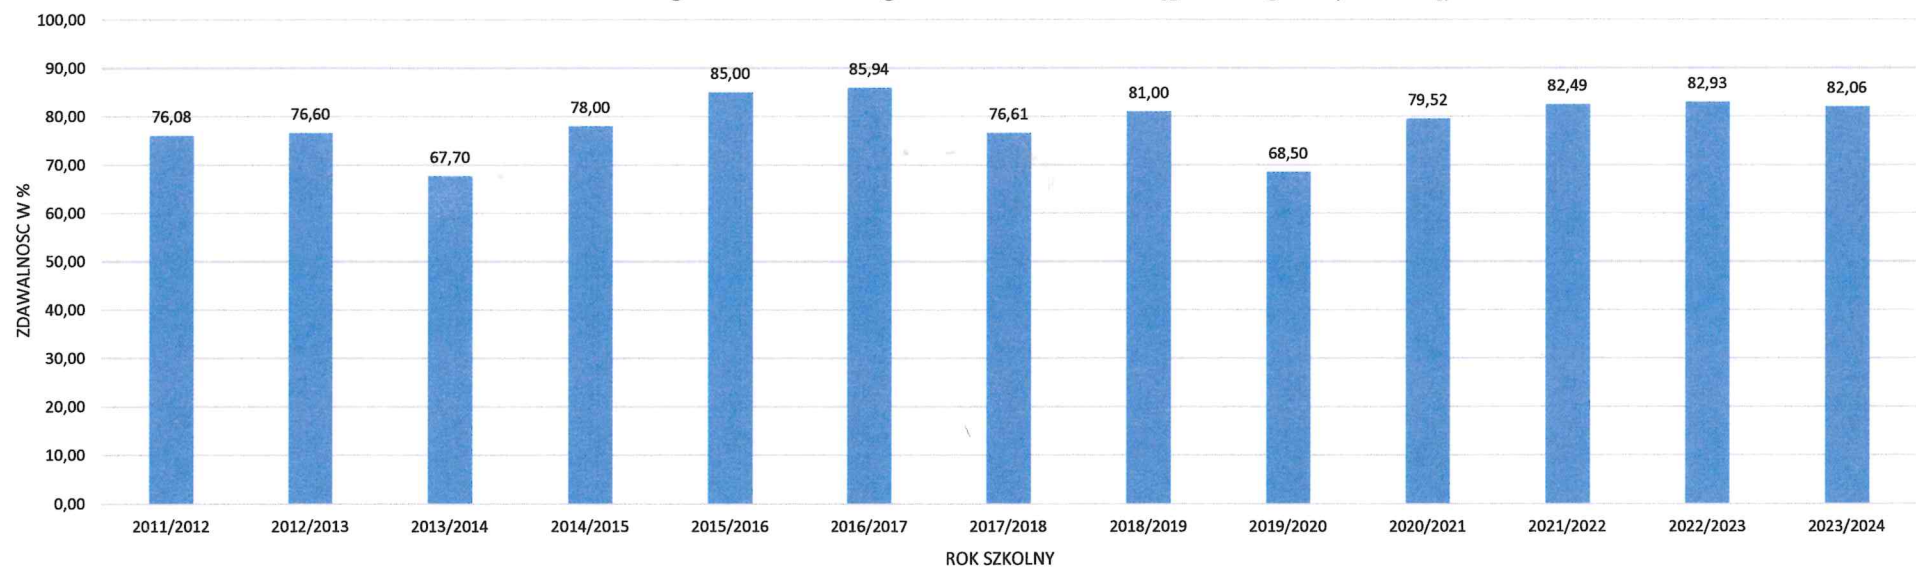

Powiat Węgrowski:

zdało: 82,06%
nie zdało: 8,44%
możliwość poprawki: 9,50%

Województwo Mazowieckie (dane z OKE):

zdało: 85,50%
nie zdało: 4,70%
możliwość poprawki: 9,80%

Kraj (dane z CKE):

zdało: 84,10%
nie zdało: 5,50%
możliwość poprawki: 10,40%

Zdawalność egzaminu maturalnego na terenie Powiatu Węgrowskiego - wyniki wstępne

NACZELNIK WYDZIAŁU
Oświaty, Kultury, Sportu i Turystyki
Tadeusz Krupa