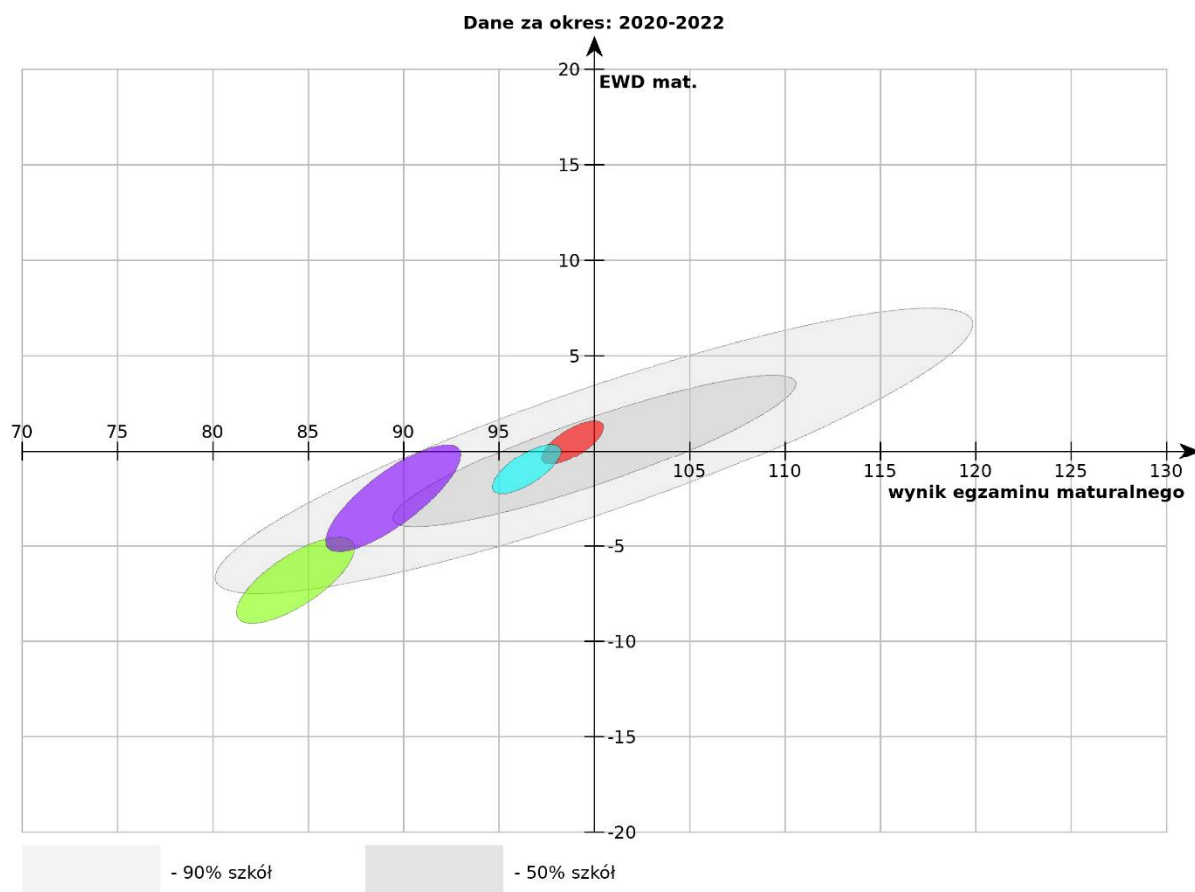

EWD – wskaźnik matematyczny dla lat 2020 – 2022
- licea ogólnokształcące z terenu powiatu węgrowskiego

Szkoła	Liczba uczniów
■ I LICEUM OGÓLNOKSZTAŁCĄCE IM. ADAMA MICKIEWICZA W WĘGROWIE (ul. Adama Mickiewicza 3, 07-100 Węgrów)	346 ⓘ
■ II LICEUM OGÓLNOKSZTAŁCĄCE W WĘGROWIE (ul. Bohaterów Warszawy 10, 07-100 Węgrów)	87 ⓘ
■ LICEUM OGÓLNOKSZTAŁCĄCE IM. MARII SADZEWICZOWEJ W ŁOCHOWIE (ul. Wyspiańskiego 18, 07-130 Łochów)	266 ⓘ
LICEUM OGÓLNOKSZTAŁCĄCE IM. WŁADYSŁAWA ORKANA (ul. Kościuszki 74, 07-140 Sadowne) W połączonej bazie wyników matury i egzaminu gimnazjalnego dla analizowanego okresu dla tej szkoły dysponujemy mniej niż 30 wynikami.	27 ⓘ
■ NIEPUBLICZNE LICEUM OGÓLNOKSZTAŁCĄCE W STOCZKU (ul. Armii Krajowej 1, 07-104 Stoczek)	54 ⓘ