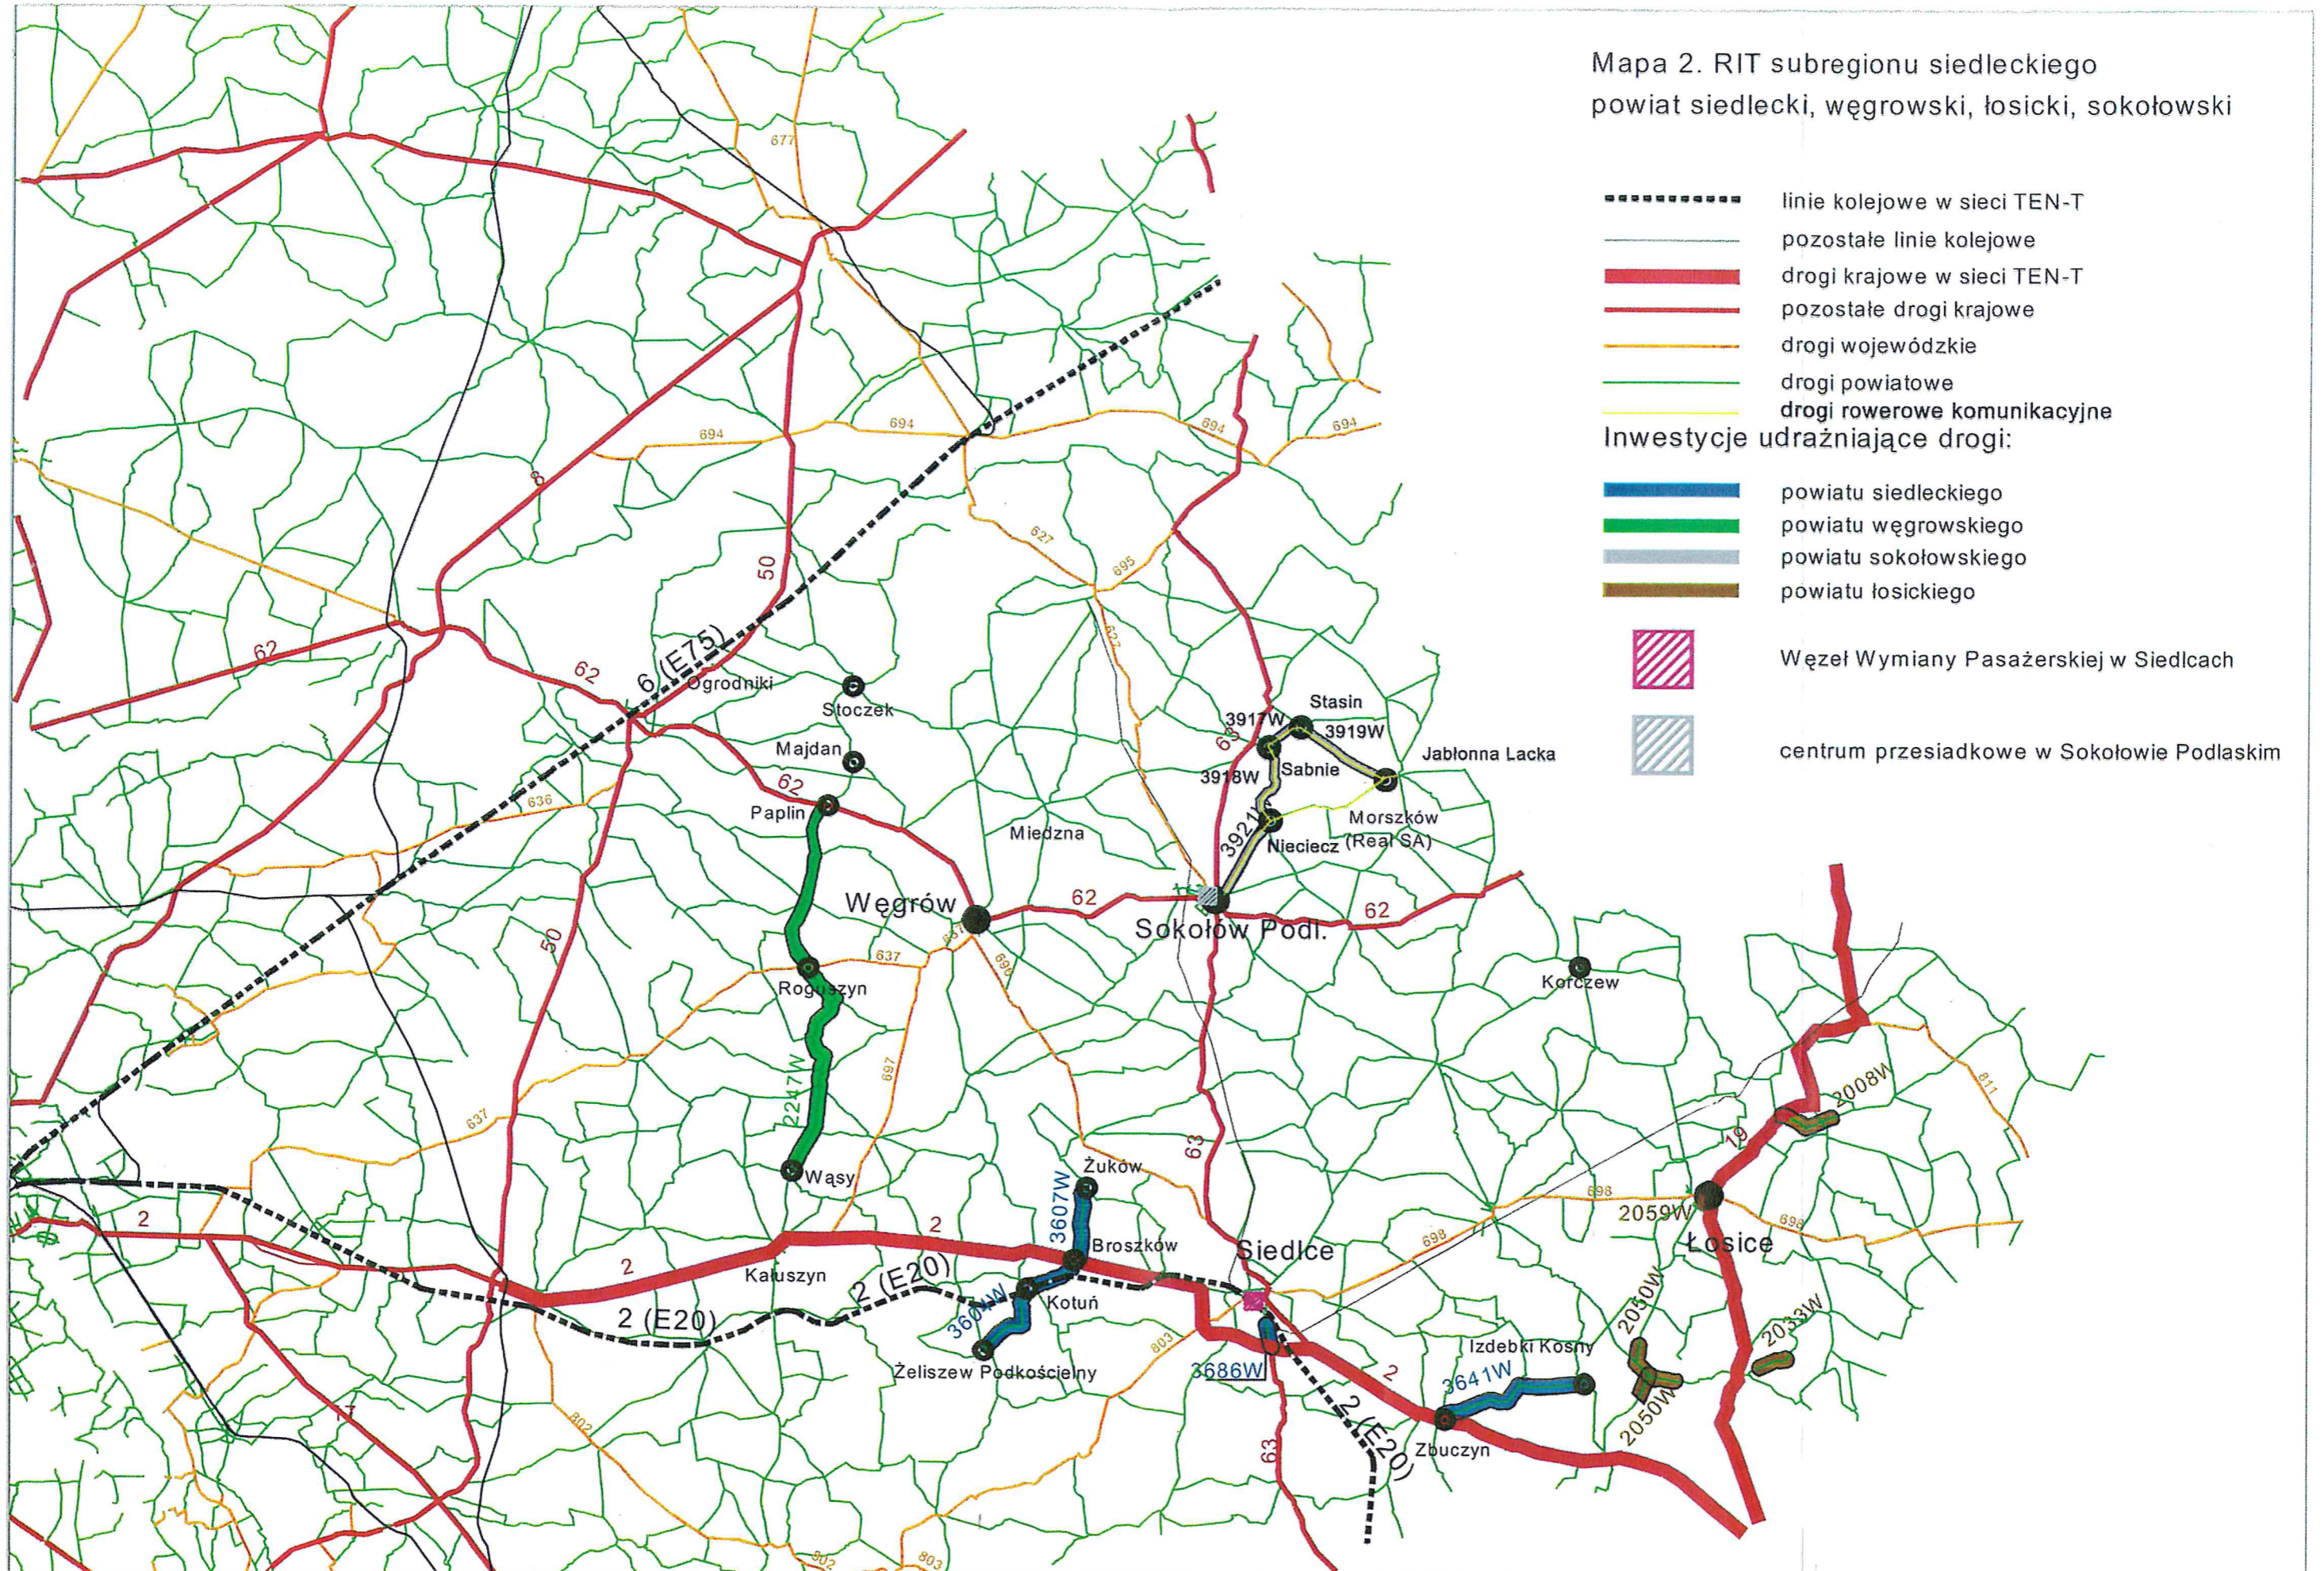

Mapa 2. RIT subregionu siedleckiego
powiat siedlecki, węgrowski, łosicki, sokołowski

- linie kolejowe w sieci TEN-T
 - pozostałe linie kolejowe
 - drogi krajowe w sieci TEN-T
 - pozostałe drogi krajowe
 - drogi wojewódzkie
 - drogi powiatowe
 - drogi rowerowe komunikacyjne
- Inwestycje udrażniające drogi:**
- powiatu siedleckiego
 - powiatu węgrowskiego
 - powiatu sokołowskiego
 - powiatu łosickiego
- ▨ Węzeł Wymiany Pasażerskiej w Siedlcach
 - ▨ centrum przesiadkowe w Sokółce Podlaskim