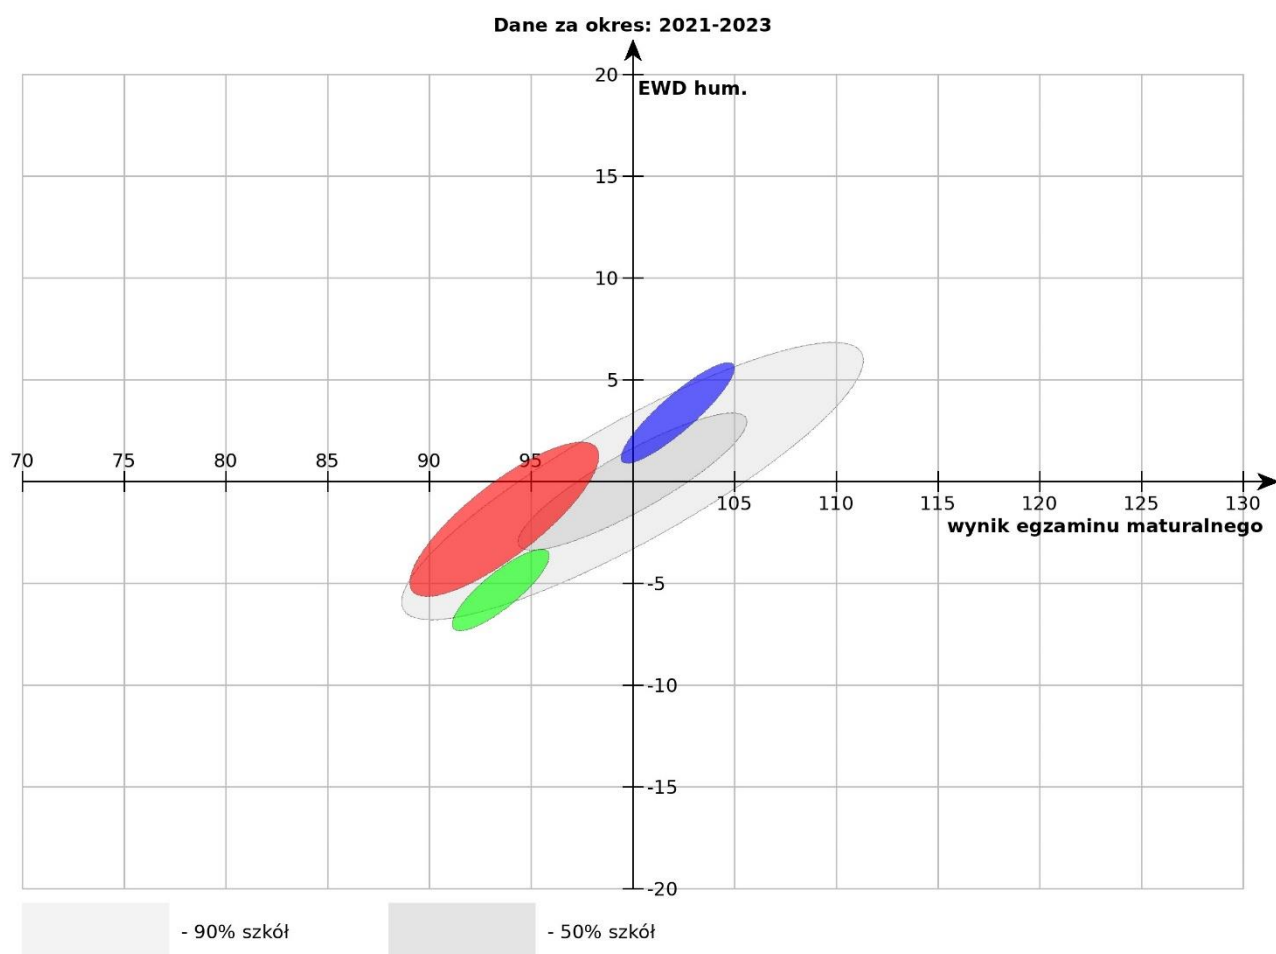

EWD 2021-2023 Wskaźnik - humanistyczny dla technikum

Szkoła	Liczba uczniów	Usun
■ TECHNIKUM W ŁOCHOWIE (ul. Wyspiańskiego 18, 07-130 Łochów)	132 ⓘ	✘
■ TECHNIKUM W SADOWNEM (ul. Kościuszki 74, 07-140 Sadowne)	50 ⓘ	✘
■ TECHNIKUM W WĘGRÓW (ul. Bohaterów Warszawy 10, 07-100 Węgrów)	207 ⓘ	✘

EWD 2021-2023 Wskaźnik - język polski dla technikum

Szkoła	Liczba uczniów	Usuń
TECHNIKUM W ŁOCHOWIE (ul. Wyspiańskiego 18, 07-130 Łochów)	132 ⓘ	✘
TECHNIKUM W SADOWNEM (ul. Kościuszki 74, 07-140 Sadowne)	50 ⓘ	✘
TECHNIKUM W WĘGROWIE (ul. Bohaterów Warszawy 10, 07-100 Węgrów)	207 ⓘ	✘

EWD 2021-2023 Wskaźnik – mat.-przyr. dla technikum

Szkoła	Liczba uczniów	Usuń
■ TECHNIKUM W ŁOCHOWIE (ul. Wyspiańskiego 18, 07-130 Łochów)	131 ℹ	✘
■ TECHNIKUM W SADOWNEM (ul. Kościuszki 74, 07-140 Sadowne)	50 ℹ	✘
■ TECHNIKUM W WĘGRÓWIE (ul. Bohaterów Warszawy 10, 07-100 Węgrów)	207 ℹ	✘

EWD 2021-2023 Wskaźnik – matematyczny dla technikum

Szkoła	Liczba uczniów	Usun
■ TECHNIKUM W ŁOCHOWIE (ul. Wyspiańskiego 18, 07-130 Łochów)	131 ⓘ	✘
■ TECHNIKUM W SADOWNEM (ul. Kościuszki 74, 07-140 Sadowne)	50 ⓘ	✘
■ TECHNIKUM W WĘGROWIE (ul. Bohaterów Warszawy 10, 07-100 Węgrów)	207 ⓘ	✘