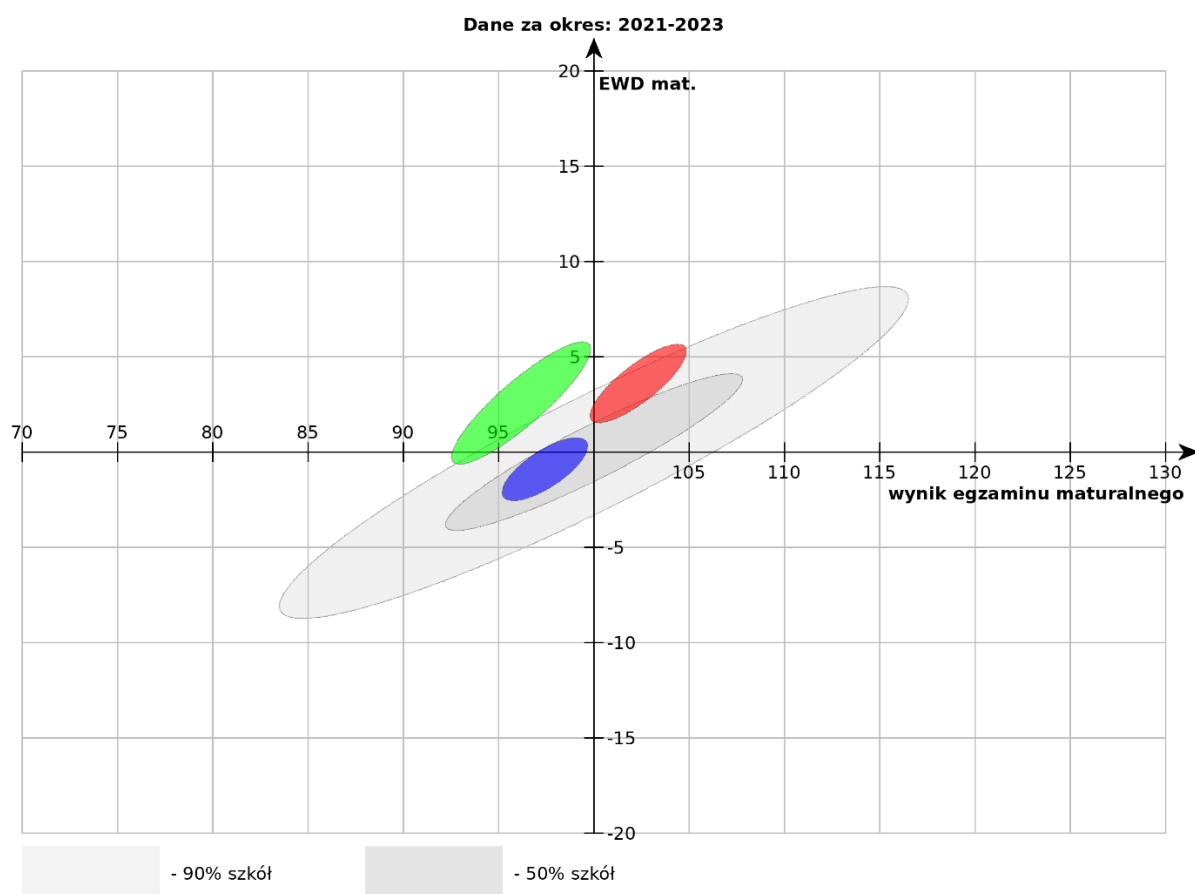

EWD 2021-2023 Wskaźnik - humanistyczny dla technikum

Szkoła	Liczba uczniów	Usun
■ TECHNIKUM W ŁOCHOWIE (ul. Wyspiańskiego 18, 07-130 Łochów)	132 ⓘ	✘
■ TECHNIKUM W SADOWNEM (ul. Kościuszki 74, 07-140 Sadowne)	50 ⓘ	✘
■ TECHNIKUM W WĘGRÓW (ul. Bohaterów Warszawy 10, 07-100 Węgrów)	207 ⓘ	✘

EWD 2021-2023 Wskaźnik - język polski dla technikum

Szkoła	Liczba uczniów	Usuń
TECHNIKUM W ŁOCHOWIE (ul. Wyspiańskiego 18, 07-130 Łochów)	132 ⓘ	✘
TECHNIKUM W SADOWNEM (ul. Kościuszki 74, 07-140 Sadowne)	50 ⓘ	✘
TECHNIKUM W WĘGROWIE (ul. Bohaterów Warszawy 10, 07-100 Węgrów)	207 ⓘ	✘

EWD 2021-2023 Wskaźnik – mat.-przyr. dla technikum

Szkoła	Liczba uczniów	Usuń
■ TECHNIKUM W ŁOCHOWIE (ul. Wyspiańskiego 18, 07-130 Łochów)	131 ℹ	✘
■ TECHNIKUM W SADOWNEM (ul. Kościuszki 74, 07-140 Sadowne)	50 ℹ	✘
■ TECHNIKUM W WĘGRÓWIE (ul. Bohaterów Warszawy 10, 07-100 Węgrów)	207 ℹ	✘

EWD 2021-2023 Wskaźnik – matematyczny dla technikum

Szkoła	Liczba uczniów	Usun
■ TECHNIKUM W ŁOCHOWIE (ul. Wyspiańskiego 18, 07-130 Łochów)	131 ⓘ	✘
■ TECHNIKUM W SADOWNEM (ul. Kościuszki 74, 07-140 Sadowne)	50 ⓘ	✘
■ TECHNIKUM W WĘGROWIE (ul. Bohaterów Warszawy 10, 07-100 Węgrów)	207 ⓘ	✘