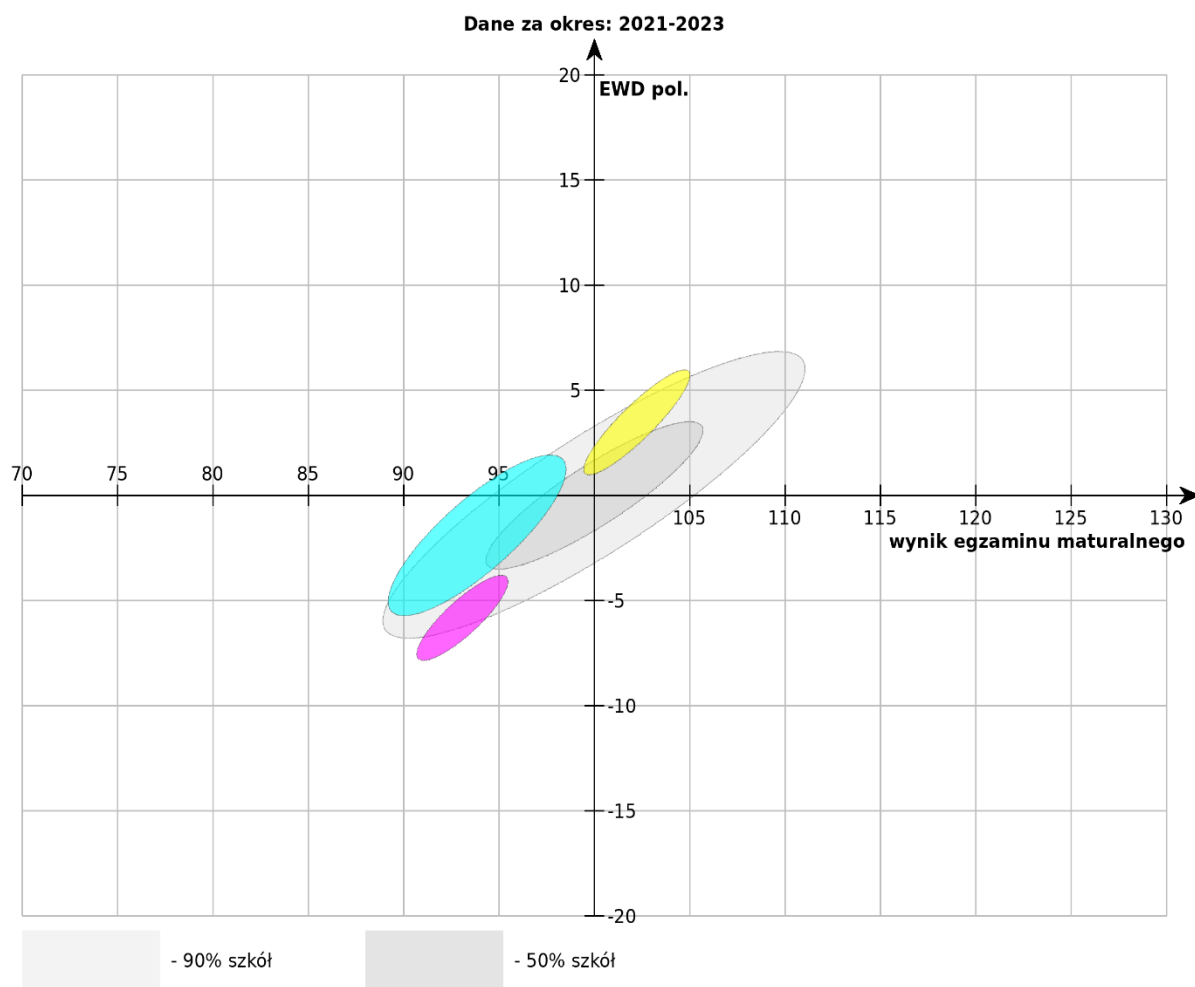

EWD 2021-2023 Wskaźnik - humanistyczny dla technikum

Szkoła	Liczba uczniów	Usun
■ TECHNIKUM W ŁOCHOWIE (ul. Wyspiańskiego 18, 07-130 Łochów)	132 ⓘ	✘
■ TECHNIKUM W SADOWNEM (ul. Kościuszki 74, 07-140 Sadowne)	50 ⓘ	✘
■ TECHNIKUM W WĘGRÓW (ul. Bohaterów Warszawy 10, 07-100 Węgrów)	207 ⓘ	✘

EWD 2021-2023 Wskaźnik - język polski dla technikum

Szkoła	Liczba uczniów	Usuń
TECHNIKUM W ŁOCHOWIE (ul. Wyspiańskiego 18, 07-130 Łochów)	132 ⓘ	✘
TECHNIKUM W SADOWNEM (ul. Kościuszki 74, 07-140 Sadowne)	50 ⓘ	✘
TECHNIKUM W WĘGROWIE (ul. Bohaterów Warszawy 10, 07-100 Węgrów)	207 ⓘ	✘

EWD 2021-2023 Wskaźnik – mat.-przyr. dla technikum

Szkoła	Liczba uczniów	Usuń
■ TECHNIKUM W ŁOCHOWIE (ul. Wyspiańskiego 18, 07-130 Łochów)	131 ℹ	✘
■ TECHNIKUM W SADOWNEM (ul. Kościuszki 74, 07-140 Sadowne)	50 ℹ	✘
■ TECHNIKUM W WĘGRÓWIE (ul. Bohaterów Warszawy 10, 07-100 Węgrów)	207 ℹ	✘

EWD 2021-2023 Wskaźnik – matematyczny dla technikum

Szkoła	Liczba uczniów	Usun
■ TECHNIKUM W ŁOCHOWIE (ul. Wyspiańskiego 18, 07-130 Łochów)	131 ⓘ	✘
■ TECHNIKUM W SADOWNEM (ul. Kościuszki 74, 07-140 Sadowne)	50 ⓘ	✘
■ TECHNIKUM W WĘGROWIE (ul. Bohaterów Warszawy 10, 07-100 Węgrów)	207 ⓘ	✘