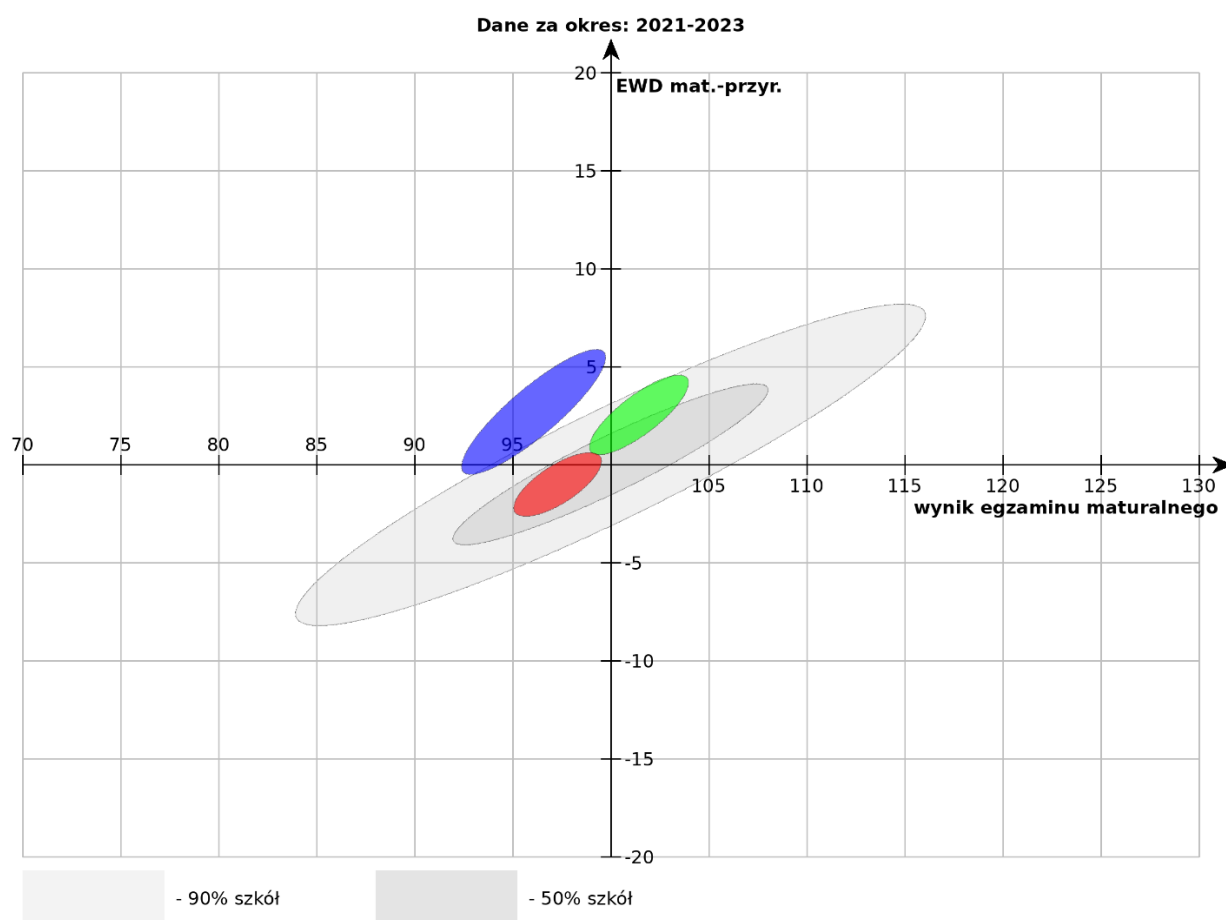

EWD 2021-2023 Wskaźnik - humanistyczny dla technikum

Szkoła	Liczba uczniów	Usun
■ TECHNIKUM W ŁOCHOWIE (ul. Wyspiańskiego 18, 07-130 Łochów)	132 ⓘ	✘
■ TECHNIKUM W SADOWNEM (ul. Kościuszki 74, 07-140 Sadowne)	50 ⓘ	✘
■ TECHNIKUM W WĘGRÓW (ul. Bohaterów Warszawy 10, 07-100 Węgrów)	207 ⓘ	✘

EWD 2021-2023 Wskaźnik - język polski dla technikum

Szkoła	Liczba uczniów	Usuń
TECHNIKUM W ŁOCHOWIE (ul. Wyspiańskiego 18, 07-130 Łochów)	132 ⓘ	✘
TECHNIKUM W SADOWNEM (ul. Kościuszki 74, 07-140 Sadowne)	50 ⓘ	✘
TECHNIKUM W WĘGROWIE (ul. Bohaterów Warszawy 10, 07-100 Węgrów)	207 ⓘ	✘

EWD 2021-2023 Wskaźnik – mat.-przyr. dla technikum

Szkoła	Liczba uczniów	Usuń
■ TECHNIKUM W ŁOCHOWIE (ul. Wyspiańskiego 18, 07-130 Łochów)	131 ℹ	✘
■ TECHNIKUM W SADOWNEM (ul. Kościuszki 74, 07-140 Sadowne)	50 ℹ	✘
■ TECHNIKUM W WĘGRÓWIE (ul. Bohaterów Warszawy 10, 07-100 Węgrów)	207 ℹ	✘

EWD 2021-2023 Wskaźnik – matematyczny dla technikum

Szkoła	Liczba uczniów	Usun
■ TECHNIKUM W ŁOCHOWIE (ul. Wyspiańskiego 18, 07-130 Łochów)	131 ⓘ	✘
■ TECHNIKUM W SADOWNEM (ul. Kościuszki 74, 07-140 Sadowne)	50 ⓘ	✘
■ TECHNIKUM W WĘGROWIE (ul. Bohaterów Warszawy 10, 07-100 Węgrów)	207 ⓘ	✘