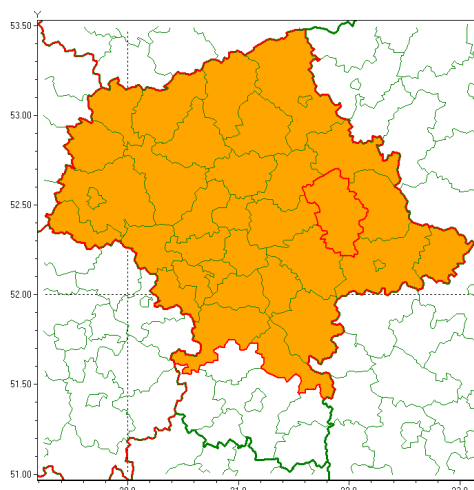

email: meteo.warszawa@imgw.pl

www: www.imgw.pl

Zasięg ostrzeżenia w województwie

Burze z gradem

Ostrzeżenie meteorologiczne Nr 62

Nazwa biura	IMGW-PIB Centralne Biuro Prognoz Meteorologicznych w Warszawie
Zjawisko/stopień zagrożenia	Burze z gradem/ 2
Obszar	województwo mazowieckie powiat węgrowski
Ważność	od godz. 15:00 dnia 10.07.2020 do godz. 02:00 dnia 11.07.2020
Przebieg	Prognozuje się wystąpienie burz z opadami deszczu miejscami do 30 mm oraz porywami wiatru do 100 km/h, lokalnie do 110 km/h. Miejscami grad.
Prawdopodobieństwo wystąpienia zjawiska(%)	85%
Uwagi	Brak.
Dyrektor synoptyk IMGW-PIB	Michał Jaworski
Godzina i data wydania	godz. 11:34 dnia 10.07.2020
SMS	IMGW-PIB OSTRZEŻENIE: BURZE Z GRADEM/2 mazowieckie/węgrowski od 15:00/10.07 do 02:00/11.07.2020 deszcz 30 mm, porywy 110 km/h.