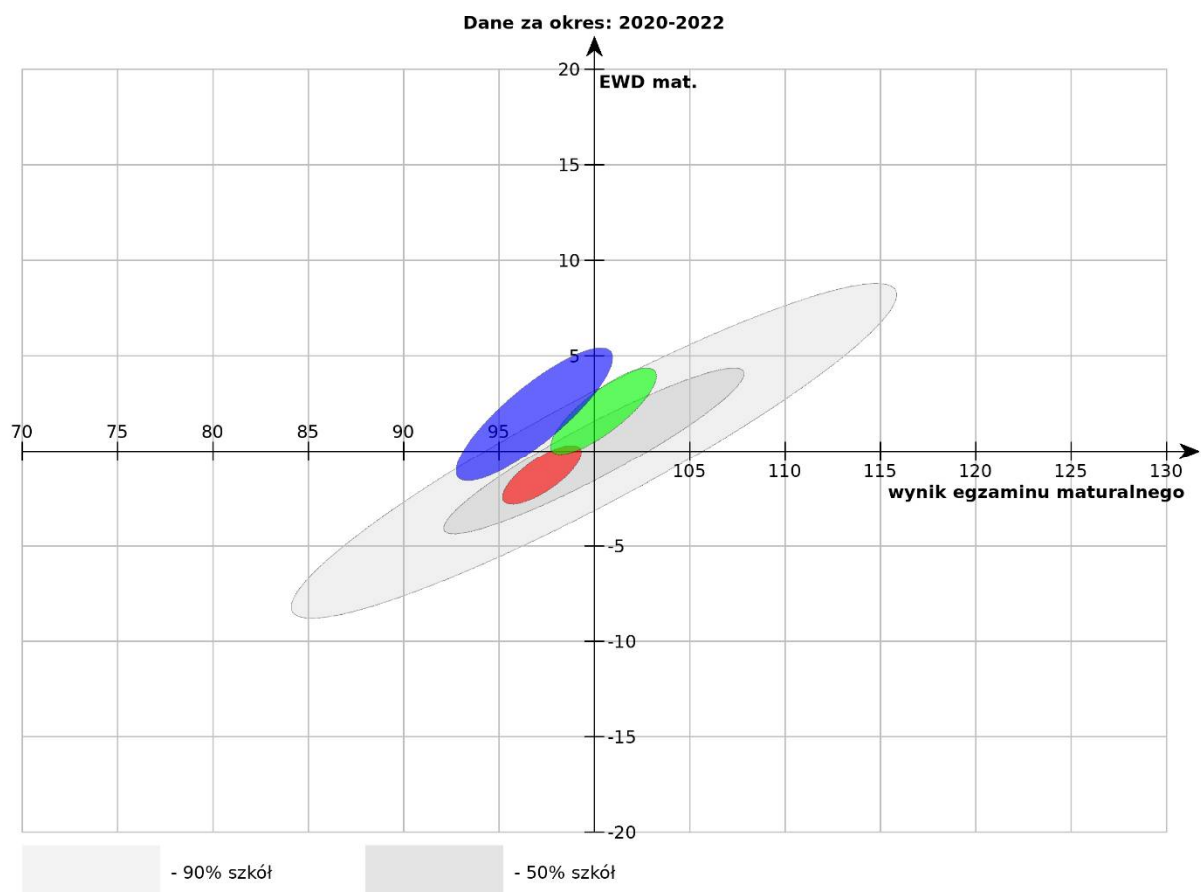

## EWD – wskaźnik matematyczny dla lat 2020 – 2022

### - technika z terenu powiatu węgrowskiego

Szkoła	Liczba uczniów
<span style="color: red;">■</span> TECHNIKUM W WĘGROWIE (ul. Bohaterów Warszawy 10, 07-100 Węgrów)	243 <span style="font-size: small;">i</span>
<span style="color: green;">■</span> TECHNIKUM W ŁOCHOWIE (ul. Wyspiańskiego 18, 07-130 Łochów)	113 <span style="font-size: small;">i</span>
<span style="color: blue;">■</span> TECHNIKUM W SADOWNEM (ul. Kościuszki 74, 07-140 Sadowne)	44 <span style="font-size: small;">i</span>