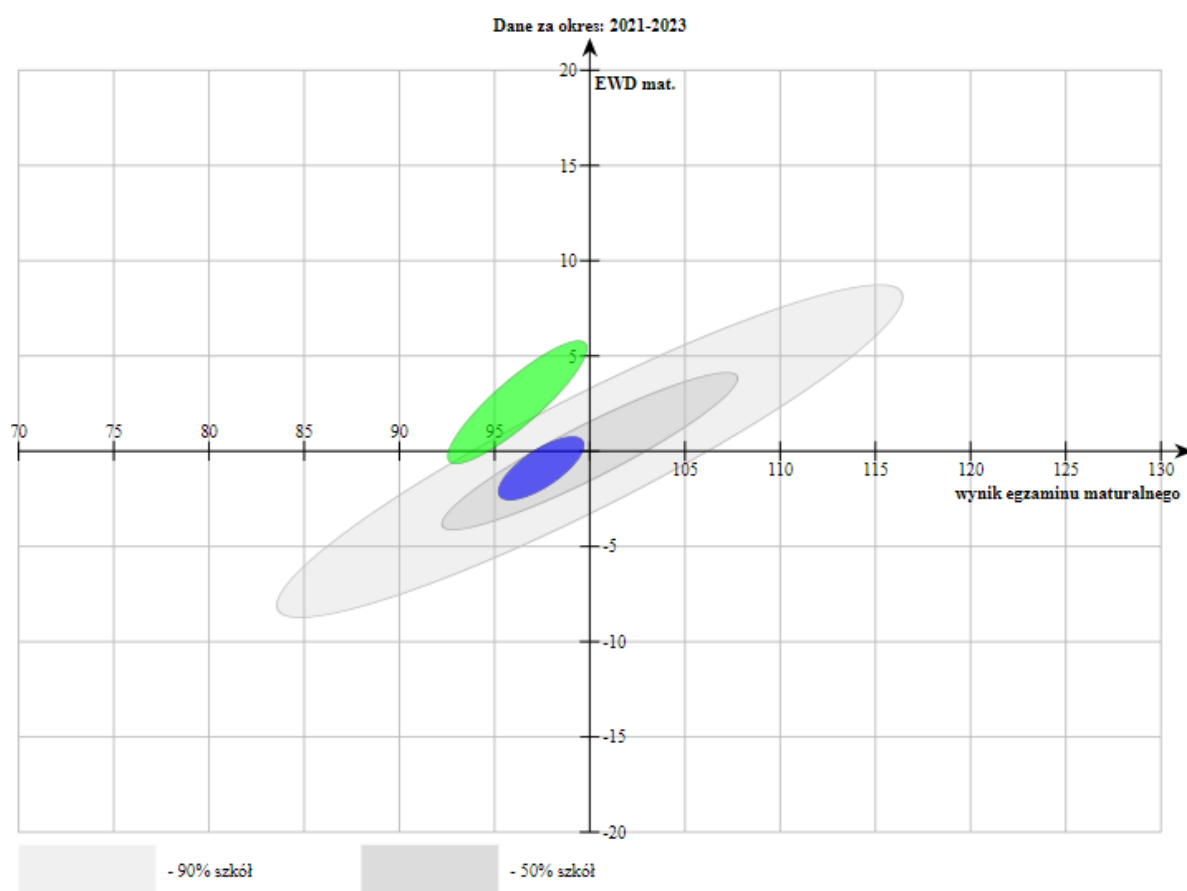

EWD 2021-2023 Wskaźnik – matematyczny dla technikum

Szkoła	Liczba uczniów	Usuń
■ TECHNIKUM W ŁOCHOWIE (ul. Wyspiańskiego 18, 07-130 Łochów)	131 ⓘ	✘
■ TECHNIKUM W SADOWNEM (ul. Kościuszki 74, 07-140 Sadowne)	50 ⓘ	✘
■ TECHNIKUM W WĘGROWIE (ul. Bohaterów Warszawy 10, 07-100 Węgrów)	207 ⓘ	✘