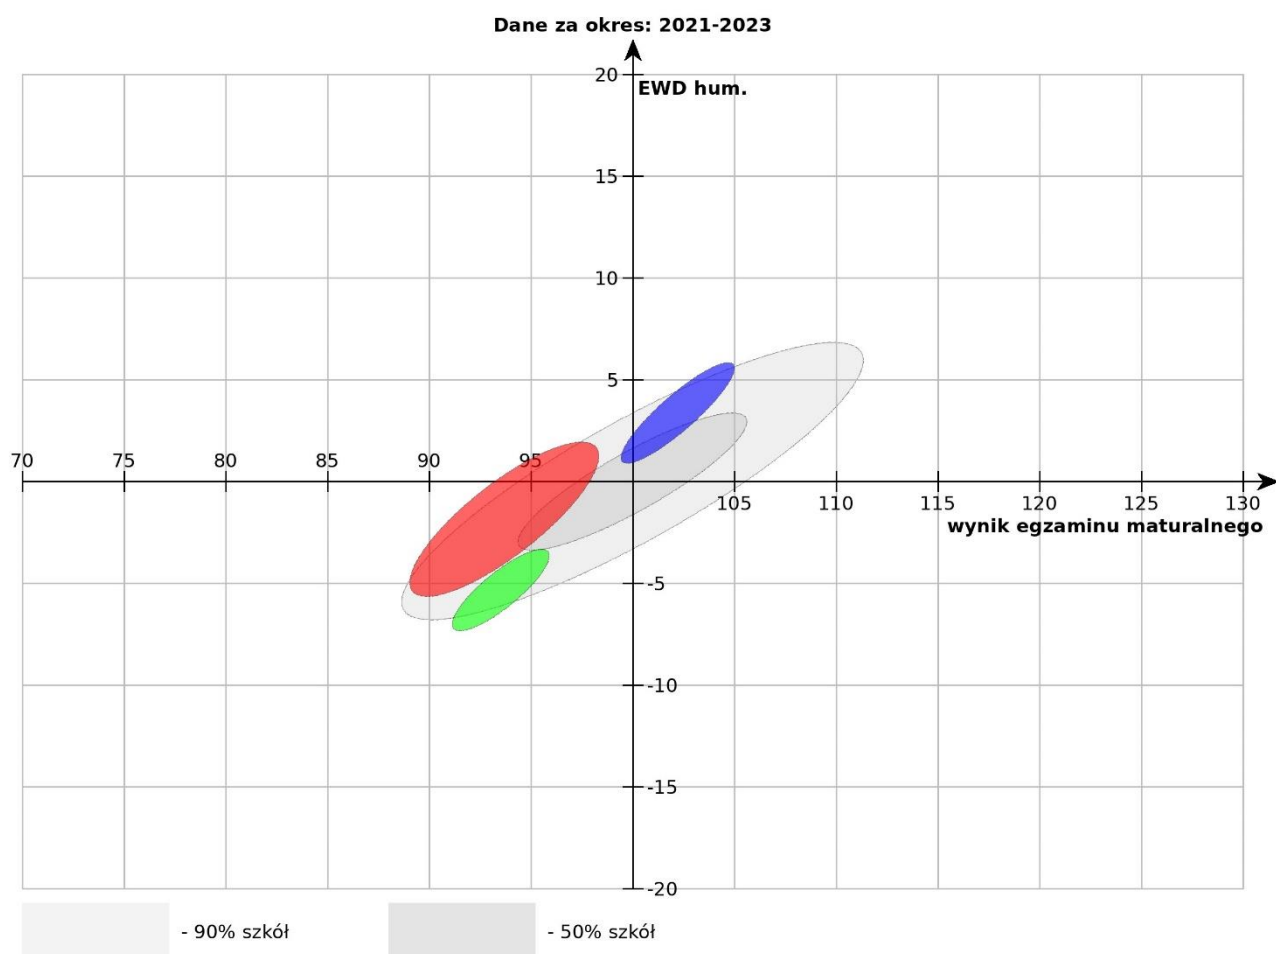

EWD 2021-2023 Wskaźnik - humanistyczny dla technikum

Szkoła	Liczba uczniów	Usun
■ TECHNIKUM W ŁOCHOWIE (ul. Wyspiańskiego 18, 07-130 Łochów)	132 i	x
■ TECHNIKUM W SADOWNEM (ul. Kościuszki 74, 07-140 Sadowne)	50 i	x
■ TECHNIKUM W WĘGRÓWIE (ul. Bohaterów Warszawy 10, 07-100 Węgrów)	207 i	x

EWD 2021-2023 Wskaźnik - język polski dla technikum

Szkoła	Liczba uczniów	Usuń
■ TECHNIKUM W ŁOCHOWIE (ul. Wyspiańskiego 18, 07-130 Łochów)	132 ⓘ	✘
■ TECHNIKUM W SADOWNEM (ul. Kościuszki 74, 07-140 Sadowne)	50 ⓘ	✘
■ TECHNIKUM W WĘGROWIE (ul. Bohaterów Warszawy 10, 07-100 Węgrów)	207 ⓘ	✘

EWD 2021-2023 Wskaźnik – mat.-przyr. dla technikum

Szkoła	Liczba uczniów	Usun
■ TECHNIKUM W ŁOCHOWIE (ul. Wyspiańskiego 18, 07-130 Łochów)	131 i	✘
■ TECHNIKUM W SADOWNEM (ul. Kościuszki 74, 07-140 Sadowne)	50 i	✘
■ TECHNIKUM W WĘGRÓWIE (ul. Bohaterów Warszawy 10, 07-100 Węgrów)	207 i	✘

EWD 2021-2023 Wskaźnik – matematyczny dla technikum

Szkoła	Liczba uczniów	Usuń
■ TECHNIKUM W ŁOCHOWIE (ul. Wyspiańskiego 18, 07-130 Łochów)	131 ⓘ	✘
■ TECHNIKUM W SADOWNEM (ul. Kościuszki 74, 07-140 Sadowne)	50 ⓘ	✘
■ TECHNIKUM W WĘGROWIE (ul. Bohaterów Warszawy 10, 07-100 Węgrów)	207 ⓘ	✘