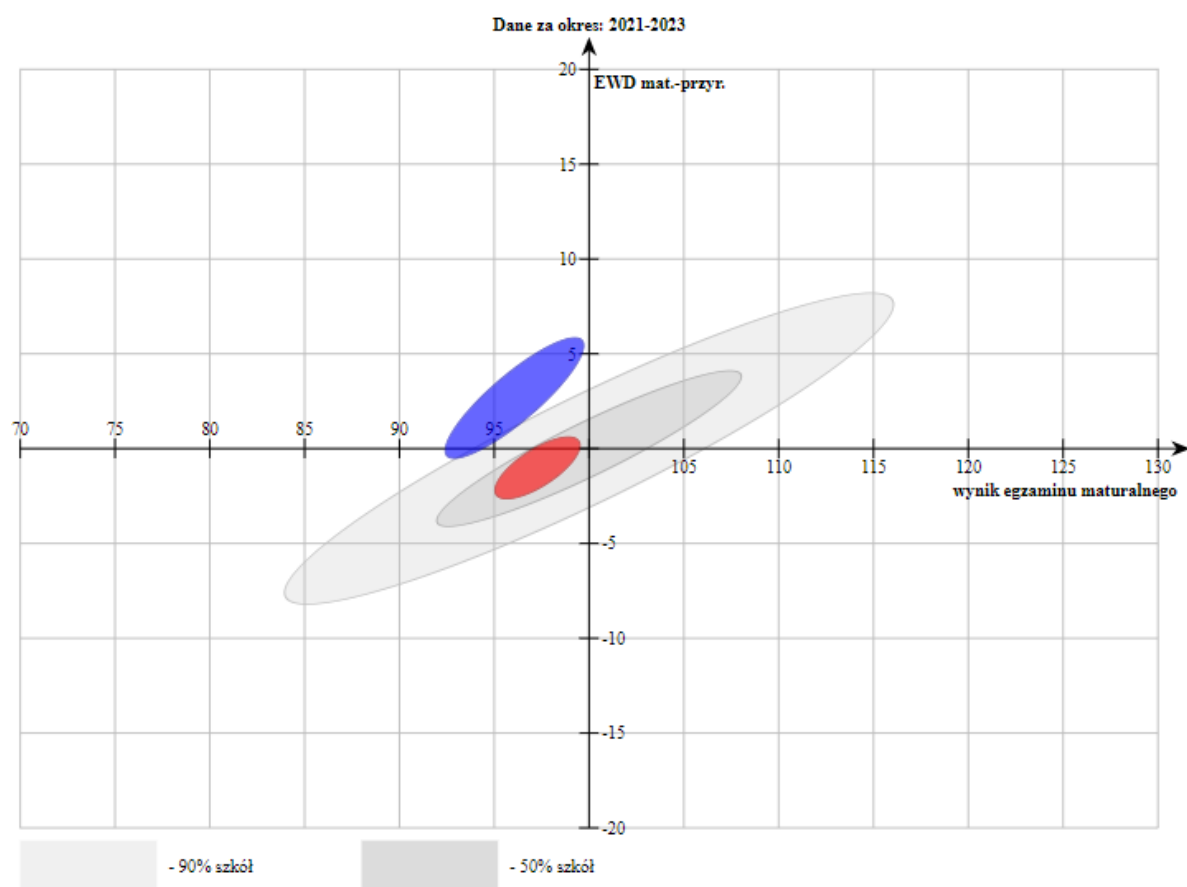

EWD 2021-2023 Wskaźnik - humanistyczny dla technikum

Szkoła	Liczba uczniów	Usun
■ TECHNIKUM W ŁOCHOWIE (ul. Wyspiańskiego 18, 07-130 Łochów)	132 i	x
■ TECHNIKUM W SADOWNEM (ul. Kościuszki 74, 07-140 Sadowne)	50 i	x
■ TECHNIKUM W WĘGRÓWIE (ul. Bohaterów Warszawy 10, 07-100 Węgrów)	207 i	x

EWD 2021-2023 Wskaźnik - język polski dla technikum

Szkoła	Liczba uczniów	Usuń
■ TECHNIKUM W ŁOCHOWIE (ul. Wyspiańskiego 18, 07-130 Łochów)	132 ⓘ	✘
■ TECHNIKUM W SADOWNEM (ul. Kościuszki 74, 07-140 Sadowne)	50 ⓘ	✘
■ TECHNIKUM W WĘGROWIE (ul. Bohaterów Warszawy 10, 07-100 Węgrów)	207 ⓘ	✘

EWD 2021-2023 Wskaźnik – mat.-przyr. dla technikum

Szkoła	Liczba uczniów	Usun
■ TECHNIKUM W ŁOCHOWIE (ul. Wyspiańskiego 18, 07-130 Łochów)	131 i	✘
■ TECHNIKUM W SADOWNEM (ul. Kościuszki 74, 07-140 Sadowne)	50 i	✘
■ TECHNIKUM W WĘGRÓWIE (ul. Bohaterów Warszawy 10, 07-100 Węgrów)	207 i	✘

EWD 2021-2023 Wskaźnik – matematyczny dla technikum

Szkoła	Liczba uczniów	Usuń
■ TECHNIKUM W ŁOCHOWIE (ul. Wyspiańskiego 18, 07-130 Łochów)	131 ⓘ	✘
■ TECHNIKUM W SADOWNEM (ul. Kościuszki 74, 07-140 Sadowne)	50 ⓘ	✘
■ TECHNIKUM W WĘGROWIE (ul. Bohaterów Warszawy 10, 07-100 Węgrów)	207 ⓘ	✘