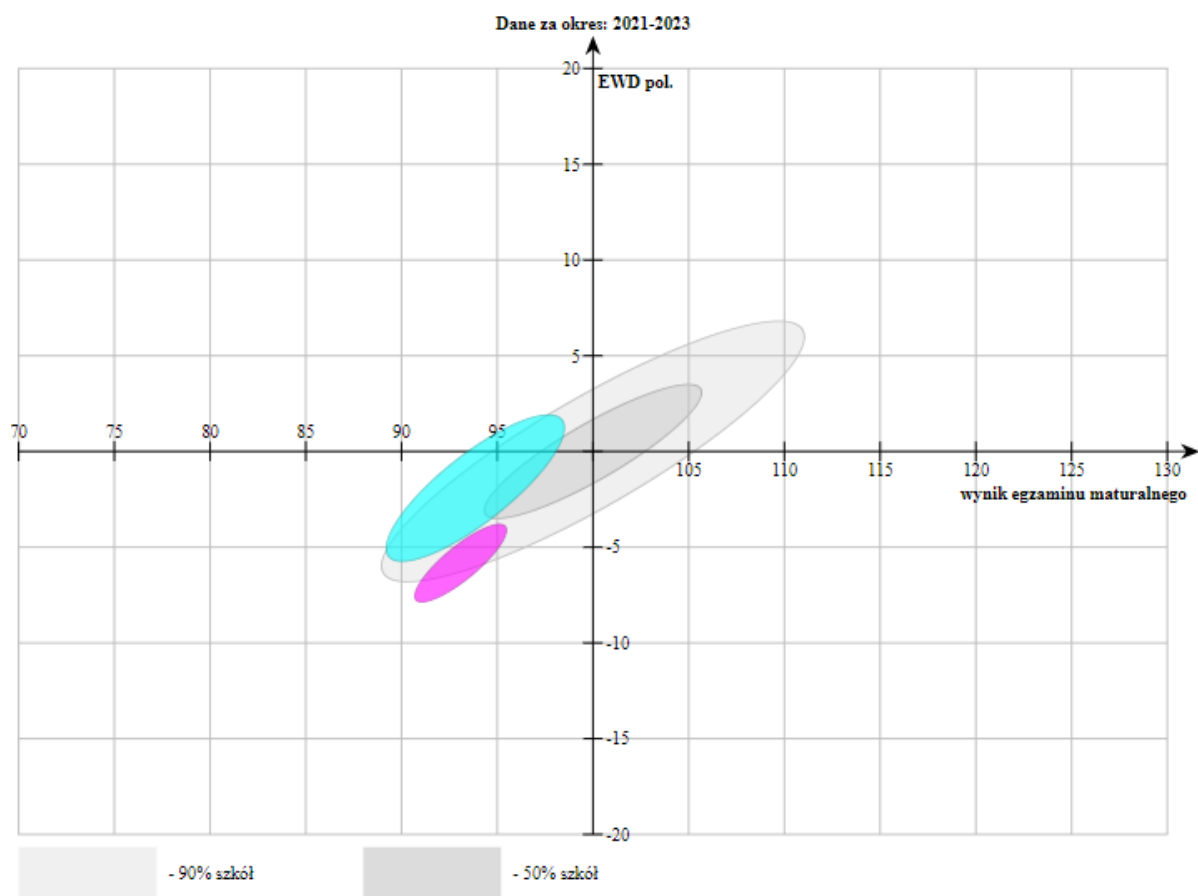

EWD 2021-2023 Wskaźnik - humanistyczny dla technikum

Szkoła	Liczba uczniów	Usun
■ TECHNIKUM W ŁOCHOWIE (ul. Wyspiańskiego 18, 07-130 Łochów)	132 i	x
■ TECHNIKUM W SADOWNEM (ul. Kościuszki 74, 07-140 Sadowne)	50 i	x
■ TECHNIKUM W WĘGRÓWIE (ul. Bohaterów Warszawy 10, 07-100 Węgrów)	207 i	x

EWD 2021-2023 Wskaźnik - język polski dla technikum

Szkoła	Liczba uczniów	Usuń
■ TECHNIKUM W ŁOCHOWIE (ul. Wyspiańskiego 18, 07-130 Łochów)	132 ⓘ	✘
■ TECHNIKUM W SADOWNEM (ul. Kościuszki 74, 07-140 Sadowne)	50 ⓘ	✘
■ TECHNIKUM W WĘGROWIE (ul. Bohaterów Warszawy 10, 07-100 Węgrów)	207 ⓘ	✘

EWD 2021-2023 Wskaźnik – mat.-przyr. dla technikum

Szkoła	Liczba uczniów	Usun
■ TECHNIKUM W ŁOCHOWIE (ul. Wyspiańskiego 18, 07-130 Łochów)	131 i	✘
■ TECHNIKUM W SADOWNEM (ul. Kościuszki 74, 07-140 Sadowne)	50 i	✘
■ TECHNIKUM W WĘGRÓWIE (ul. Bohaterów Warszawy 10, 07-100 Węgrów)	207 i	✘