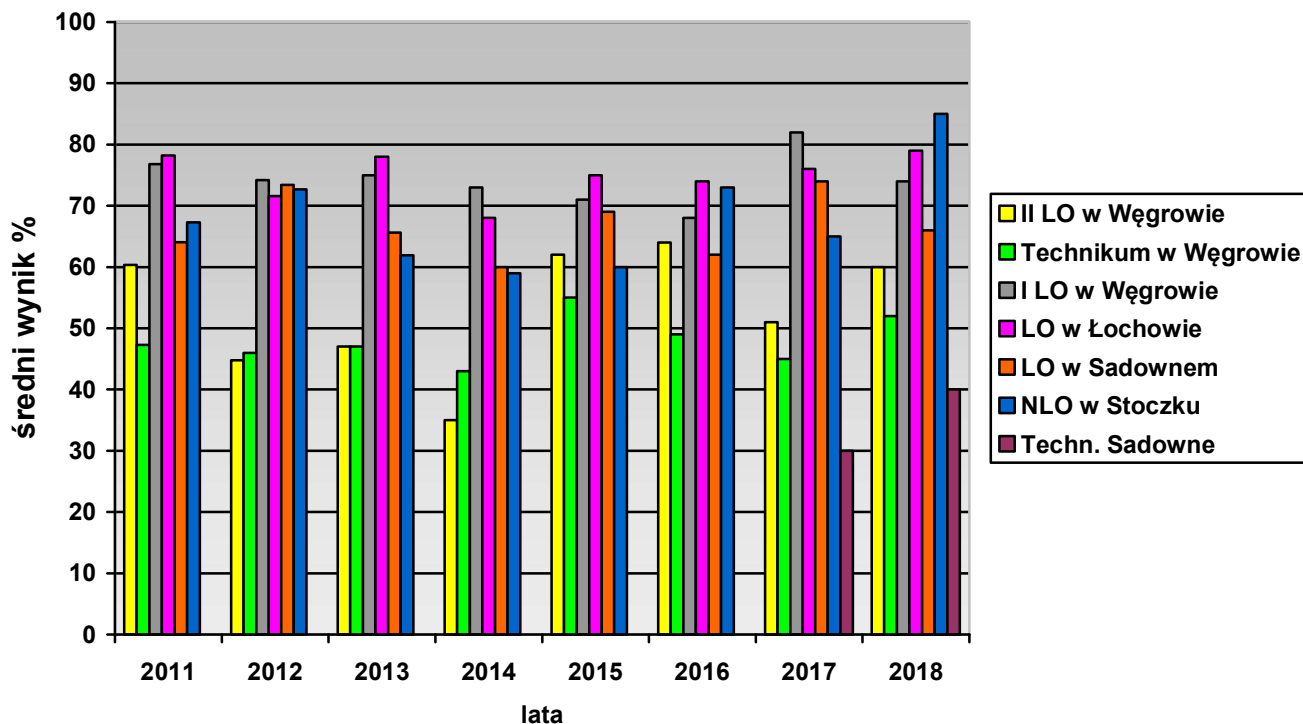

5. Średni wynik % z języka angielskiego (egzamin podstawowy) w szkołach powiatu węgrowskiego w latach 2011-2018

Średni wynik % z języka angielskiego* (egzamin podstawowy, poziom pisemny)
w szkołach powiatu węgrowskiego w latach 2011-2018

* łącznie z sesją poprawkową

6. Zdawalność* matur w Powiecie Węgrowskim w latach 2011-2018