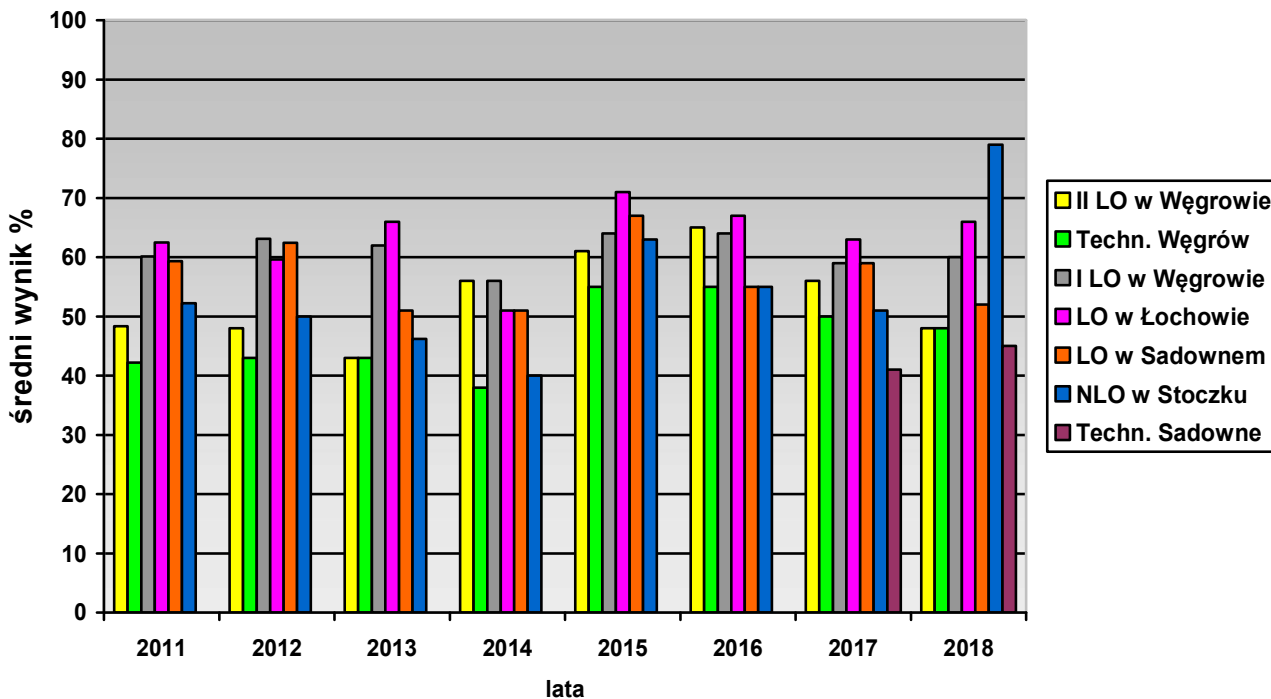

Matury 2011-2018 (system dzienny kształcenia)

1. Zdawalność matur w szkołach ponadgimnazjalnych z maturą prowadzonych/dotowanych przez Powiat Węgrowski

Zdawalność* - matura, lata 2011-2018

* łącznie z sesją poprawkową

2. Zdawalność matur w liceach ogólnokształcących prowadzonych/dotowanych przez Powiat Węgrowski

Zdawalność* - matura, lata 2011-2018

* łącznie z sesją poprawkową

3. Średni wynik % z języka polskiego (egzamin podstawowy, poziom pisemny) w szkołach powiatu węgrowskiego w latach 2011-2018

Średni wynik % z języka polskiego* (egzamin podstawowy, poziom pisemny) w szkołach powiatu węgrowskiego w latach 2011-2018

* łącznie z sesją poprawkową

4. Średni wynik % z matematyki (egzamin podstawowy) w szkołach powiatu węgrowskiego w latach 2011-2018