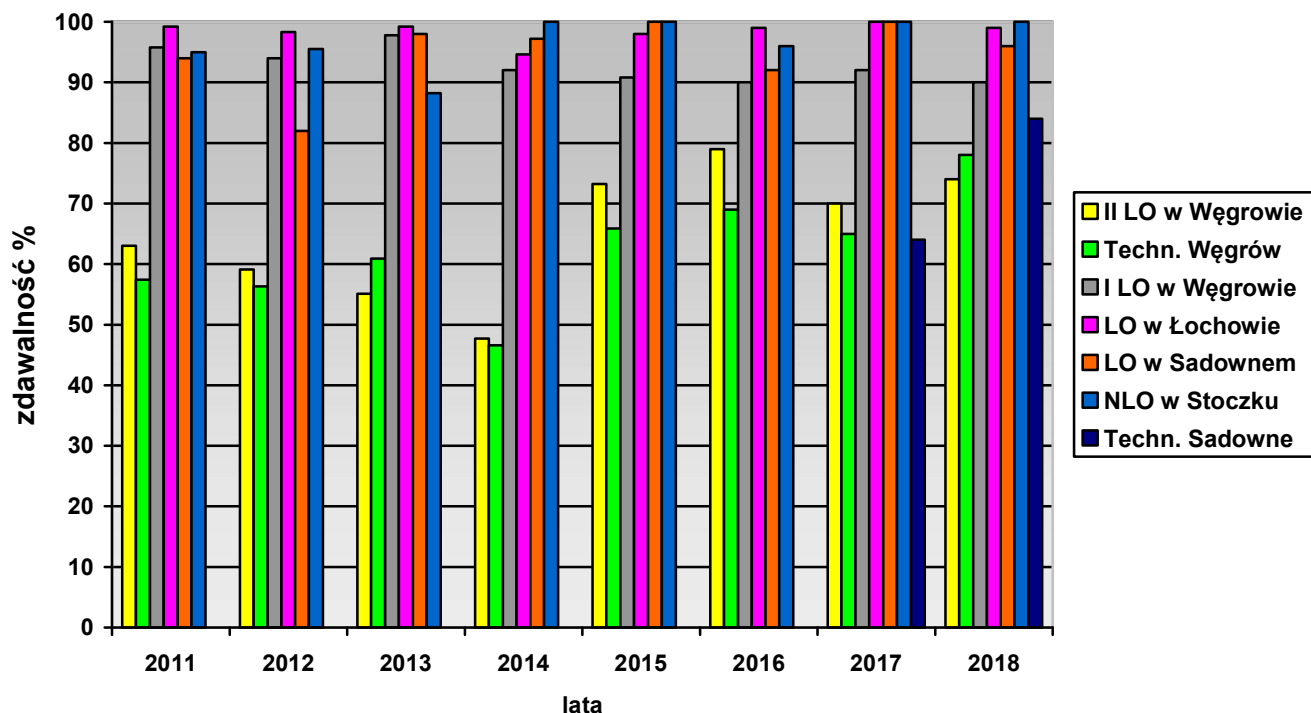

Matury 2011-2018 (system dzienny kształcenia)

1. Zdawalność matur w szkołach ponadgimnazjalnych z maturą prowadzonych/dotowanych przez Powiat Węgrowski

Zdawalność* - matura, lata 2011-2018

* łącznie z sesją poprawkową

2. Zdawalność matur w liceach ogólnokształcących prowadzonych/dotowanych przez Powiat Węgrowski

Zdawalność* - matura, lata 2011-2018

* łącznie z sesją poprawkową

3. Średni wynik % z języka polskiego (egzamin podstawowy, poziom pisemny) w szkołach powiatu węgrowskiego w latach 2011-2018

Średni wynik % z języka polskiego* (egzamin podstawowy, poziom pisemny) w szkołach powiatu węgrowskiego w latach 2011-2018

* łącznie z sesją poprawkową

4. Średni wynik % z matematyki (egzamin podstawowy) w szkołach powiatu węgrowskiego w latach 2011-2018