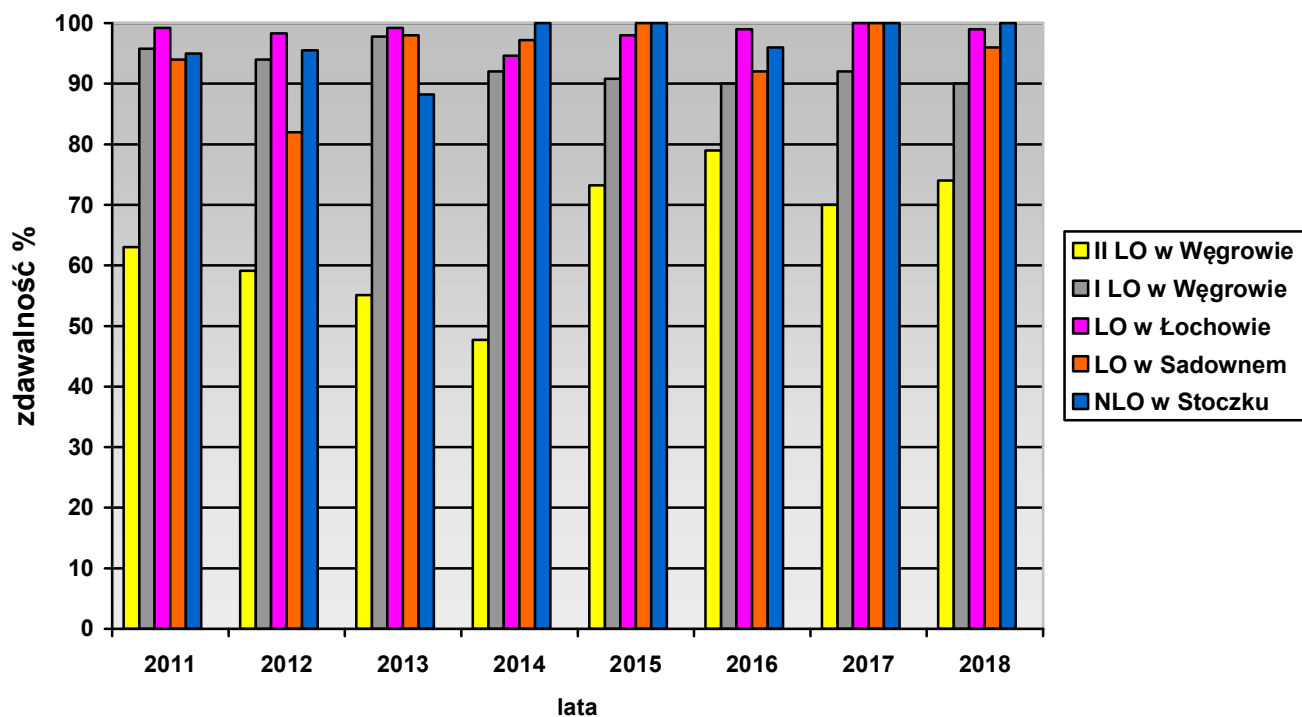

Matury 2011-2018 (system dzienny kształcenia)

1. Zdawalność matur w szkołach ponadgimnazjalnych z maturą prowadzonych/dotowanych przez Powiat Węgrowski

Zdawalność* - matura, lata 2011-2018

* łącznie z sesją poprawkową

2. Zdawalność matur w liceach ogólnokształcących prowadzonych/dotowanych przez Powiat Węgrowski

Zdawalność* - matura, lata 2011-2018

* łącznie z sesją poprawkową

3. Średni wynik % z języka polskiego (egzamin podstawowy, poziom pisemny) w szkołach powiatu węgrowskiego w latach 2011-2018

Średni wynik % z języka polskiego* (egzamin podstawowy, poziom pisemny) w szkołach powiatu węgrowskiego w latach 2011-2018

* łącznie z sesją poprawkową

4. Średni wynik % z matematyki (egzamin podstawowy) w szkołach powiatu węgrowskiego w latach 2011-2018