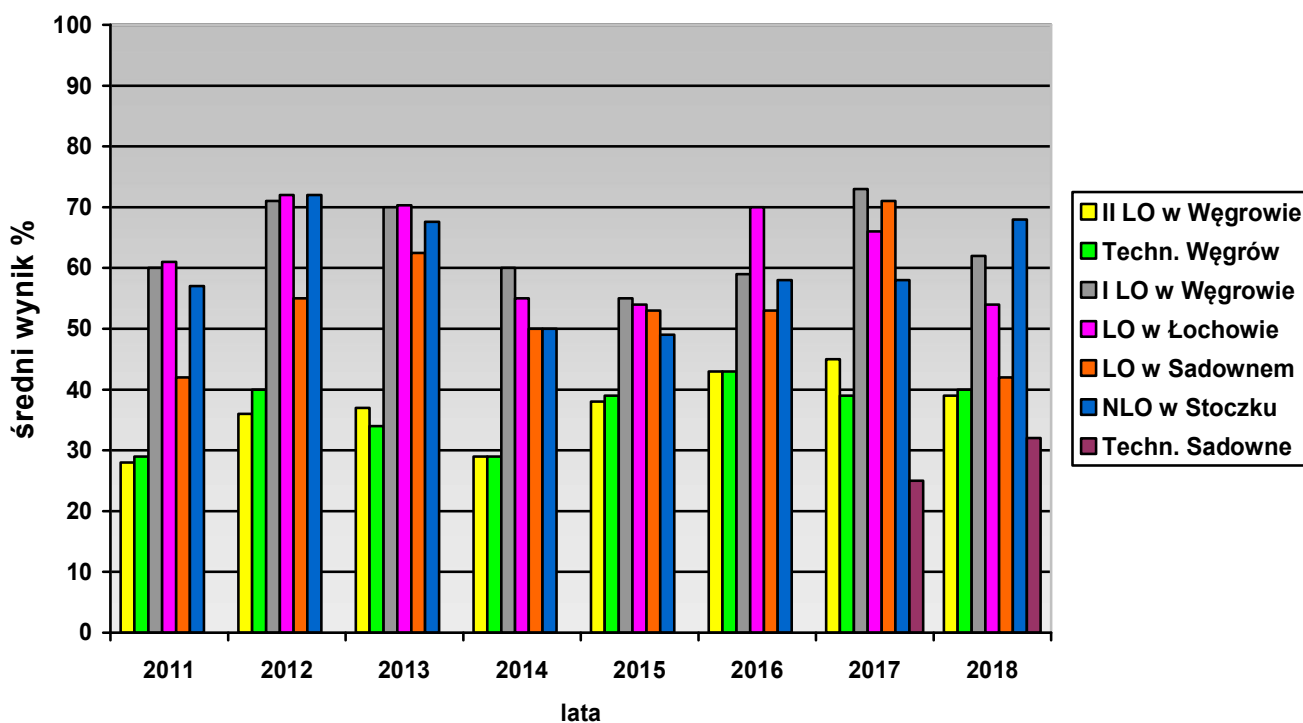

Średni wynik % z matematyki* (egzamin podstawowy) w szkołach powiatu węgrowskiego w latach 2011-2018

* łącznie z sesją poprawkową