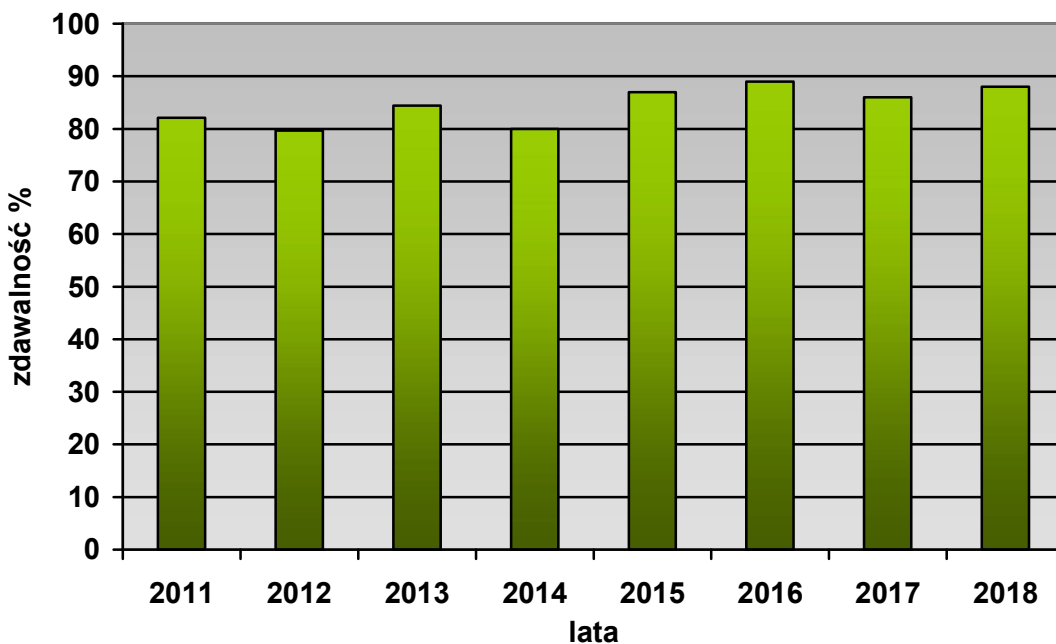

Matury 2011-2018 (system dzienny kształcenia)

1. Zdawalność matur w szkołach ponadgimnazjalnych z maturą prowadzonych/dotowanych przez Powiat Węgrowski

Zdawalność* - matura, lata 2011-2018

* łącznie z sesją poprawkową

Średni wynik % z matematyki* (egzamin podstawowy) w szkołach powiatu węgrowskiego w latach 2011-2018

* łącznie z sesją poprawkową

5. Średni wynik % z języka angielskiego (egzamin podstawowy) w szkołach powiatu węgrowskiego w latach 2011-2018

Średni wynik % z języka angielskiego* (egzamin podstawowy, poziom pisemny)
w szkołach powiatu węgrowskiego w latach 2011-2018

* łącznie z sesją poprawkową

6. Zdawalność* matur w Powiecie Węgrowskim w latach 2011-2018