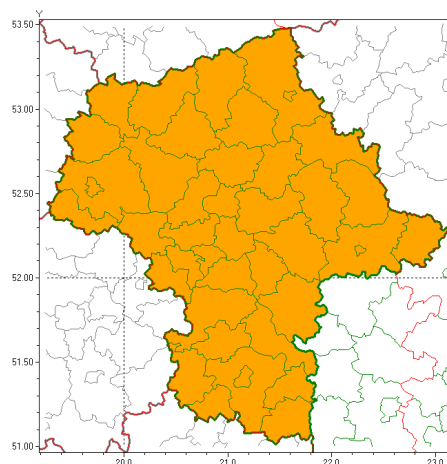

Zasięg ostrzeżeń w województwie

Upał
2018-08-10 07:35Burze z gradem
2018-08-10 07:35

WOJEWÓDZTWO MAZOWIECKIE
OSTRZEŻENIA METEOROLOGICZNE ZBIORCZO NR 39
WYKAZ OBSZARÓW ZUCIANYCH OSTRZEŻENIAMI
o godz. 07:35 dnia 10.08.2018

Zjawisko/Stopień zagrożenia	Upał/2
Obszar	powiaty: białobrzeski, ciechanowski, garwoliński, gostyniński, grodzki, grójecki, kozienicki, legionowski, lipski, łosicki, makowski, miński, mławski, nowodworski, ostrołęcki, Ostrołęka, ostrowski, otwocki, piaseczyński, Płock, płocki, płoński, pruszkowski, przasnyski, przysuski, pułtuski, Radom, radomski, Siedlce, siedlecki, sierpecki, sochaczewski, sokołowski, szydłowiecki, Warszawa, warszawski zachodni, węgrowski, wołomiński, wyszkowski, zwoleński, uromiński, yrardowski
Ważność	od godz. 12:00 dnia 08.08.2018 do godz. 20:00 dnia 10.08.2018
Prawdopodobieństwo	90%
Przebieg	Prognozuje się upały. Temperatura maksymalna w nocy od 29°C do 31°C, w pozostałe dni od 31°C do 34°C. Temperatura minimalna w nocy od 18°C do 21°C.
SMS	IMGW-PIB OSTRZEŻENIA: UPAL/2 mazowieckie (wszystkie powiaty) od 12:00/08.08 do 20:00/10.08.2018 temp. maks. 34 st, temp. min. 21 st. Dotyczy powiatów: wszystkie powiaty.
RSO	Woj. mazowieckie (wszystkie powiaty), IMGW-PIB wydał ostrzeżenie drugiego stopnia o upałach
Zjawisko/Stopień zagrożenia	Burze z gradem/2