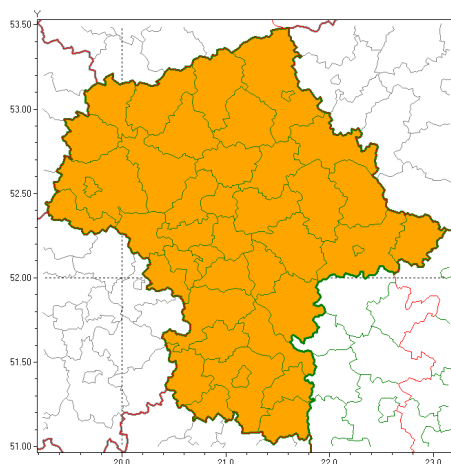

Zasięg ostrzeżeń w województwie

Upał
2018-08-10 07:35Burze z gradem
2018-08-10 07:35

WOJEWÓDZTWO MAZOWIECKIE
OSTRZEŻENIA METEOROLOGICZNE ZBIORCZO NR 39
WYKAZ OBSZARÓW ZUCIANYCH OSTRZEŻENIAMI
o godz. 07:35 dnia 10.08.2018

Zjawisko/Stopień zagrożenia	Upał/2
Obszar	powiaty: białobrzeski, ciechanowski, garwoliński, gostyniński, grodzki, grójecki, kozienicki, legionowski, lipski, łosicki, makowski, miński, mławski, nowodworski, ostrołęcki, Ostrołęka, ostrowski, otwocki, piaseczyński, Płock, płocki, płoński, pruszkowski, przasnyski, przysuski, pułtuski, Radom, radomski, Siedlce, siedlecki, sierpecki, sochaczewski, sokołowski, szydłowiecki, Warszawa, warszawski zachodni, węgrowski, wołomiński, wyszkowski, zwoleński, uromiński, yrardowski
Ważność	od godz. 12:00 dnia 08.08.2018 do godz. 20:00 dnia 10.08.2018
Prawdopodobieństwo	90%
Przebieg	Prognozuje się upały. Temperatura maksymalna w nocy od 29°C do 31°C, w pozostałe dni od 31°C do 34°C. Temperatura minimalna w nocy od 18°C do 21°C.
SMS	IMGW-PIB OSTRZEŻENIA: UPAL/2 mazowieckie (wszystkie powiaty) od 12:00/08.08 do 20:00/10.08.2018 temp. maks. 34 st, temp. min. 21 st. Dotyczy powiatów: wszystkie powiaty.
RSO	Woj. mazowieckie (wszystkie powiaty), IMGW-PIB wydał ostrzeżenie drugiego stopnia o upałach
Zjawisko/Stopień zagrożenia	Burze z gradem/2