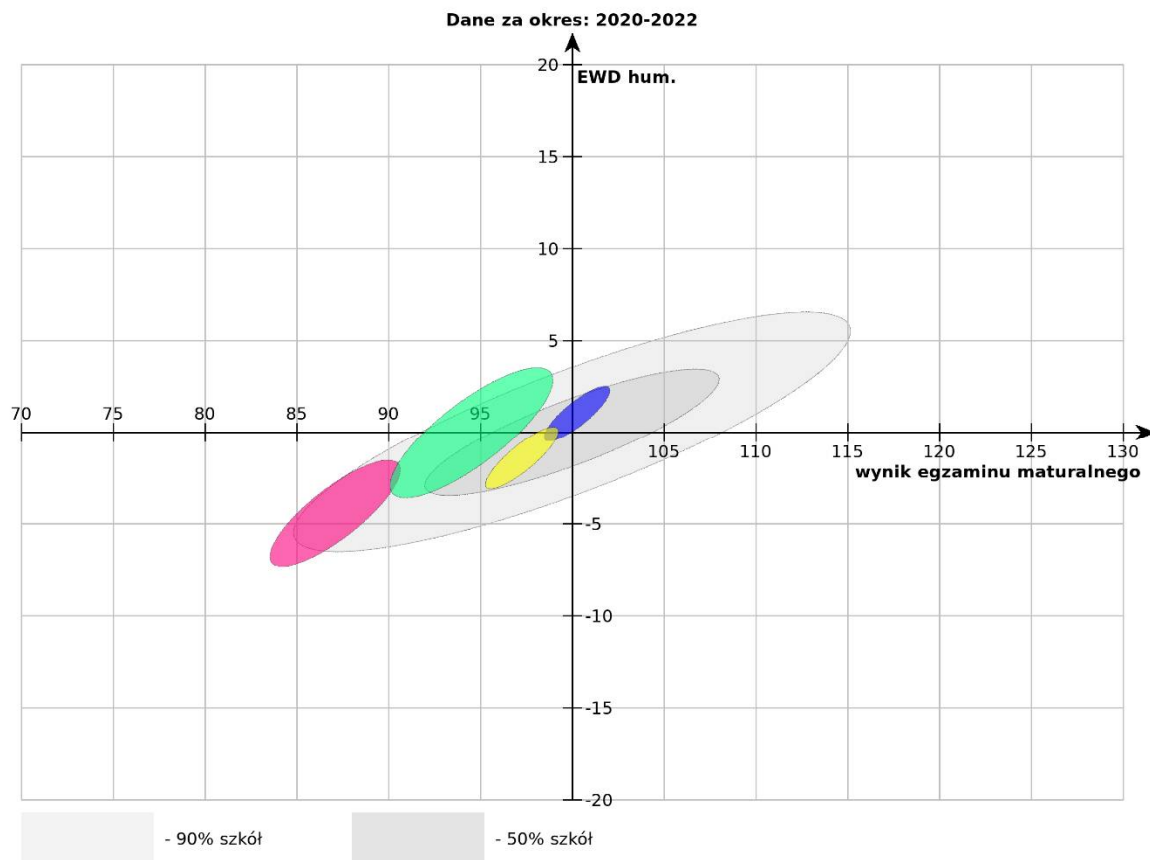

EWD – wskaźnik humanistyczny dla lat 2020 – 2022

- licea ogólnokształcące z terenu powiatu węgrowskiego

Szkoła	Liczba uczniów
■ I LICEUM OGÓLNOKSZTAŁCĄCE IM. ADAMA MICKIEWICZA W WĘGROWIE (ul. Adama Mickiewicza 3, 07-100 Węgrów)	347 i
■ II LICEUM OGÓLNOKSZTAŁCĄCE W WĘGROWIE (ul. Bohaterów Warszawy 10, 07-100 Węgrów)	86 i
■ LICEUM OGÓLNOKSZTAŁCĄCE IM. MARII SADZEWICZOWEJ W ŁOCHOWIE (ul. Wyspiańskiego 18, 07-130 Łochów)	266 i
LICEUM OGÓLNOKSZTAŁCĄCE IM. WŁADYSŁAWA ORKANA (ul. Kościuszki 74, 07-140 Sadowne)	27 i
W połączonej bazie wyników matury i egzaminu gimnazjalnego dla analizowanego okresu dla tej szkoły dysponujemy mniej niż 30 wynikami.	
■ NIEPUBLICZNE LICEUM OGÓLNOKSZTAŁCĄCE W STOCZKU (ul. Armii Krajowej 1, 07-104 Stoczek)	54 i